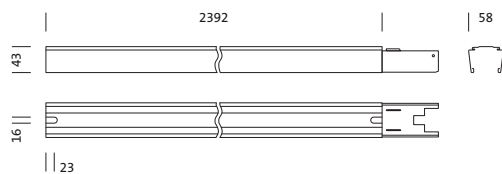

N° de commande: 5TR102A0H | GTIN (EAN): 4039806496294

Description du produit:

Modario®, rail, en tôle d'acier, laqué, blanc brillant, à deux longueurs, longueur: 2.392 mm, largeur: 58 mm, hauteur: 43mm, câblage continu: 10x 2,5mm², avec borne, 10 broches, 2,5mm² max., degré de protection (total): pour un degré de protection IP20, classe de protection (total): classe de protection I (mise à la terre), marquage: CE, ENEC 10, VDE, norme: EN 60598, unité d'emballage: 1 pièce

Pds (kg): 3,6
GTIN (EAN): 4039806496294

N° de commande: 5TR102A0H | GTIN (EAN): 4039806496294

Description technique détaillée:

Données caractéristiques

- Type de produit: module bandeau lumineux (TS)
- Nom du produit: Modario®
- N° de commande: 5TR102A0H

Matière, Couleur

- rail: tôle d'acier, laqué, blanc brillant, à deux longueurs
- Spécification de couleur: blanc brillant

Montage

- Type de montage, emplacement de montage: montage en suspension, en saillie, au plafond
- Agencement: disposition simple/bande
- Supplément: approprié uniquement pour une installation à l'intérieur

Raccordement électrique

- Raccordement: borne, 10 broches, 2,5mm² max.
- Câblage continu: 10x 2,5mm²

Dimensions, Poids

- Dimension du système: 8x SE
- Longueur: 2392mm
- Largeur: 58mm
- Hauteur: 43mm
- Distance entre les points de fixation: 3,5m max.
- Poids: 3,6kg