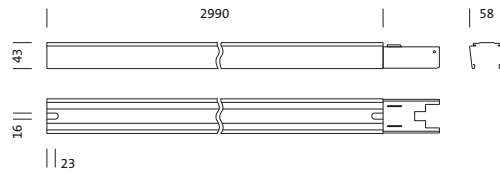

N° de commande: 5TR102A0Q | GTIN (EAN): 4039806496300

Description du produit:

Modario®, rail, en tôle d'acier, laqué, blanc brillant, à deux longueurs, longueur: 2.990 mm, largeur: 58 mm, hauteur: 43mm, câblage continu: 10x 2,5mm², avec borne, 10 broches, 2,5mm² max., degré de protection (total): pour un degré de protection IP20, classe de protection (total): classe de protection I (mise à la terre), marquage: CE, ENEC, VDE, norme: EN 60598, unité d'emballage: 1 pièce

Pds (kg): 4,4
GTIN (EAN): 4039806496300