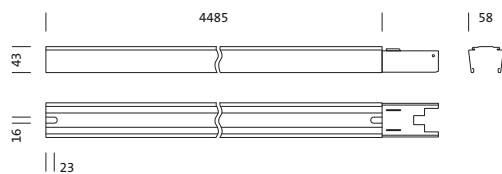

N° de commande: 5TR10350Q | GTIN (EAN): 4039806496362

Description du produit:

Modario®, rail, en tôle d'acier, laqué, blanc brillant, à trois longueurs, longueur: 4.485 mm, largeur: 58 mm, hauteur: 43mm, câblage continu: 5x 2,5mm², avec borne, 5 broches, 2,5mm² max., degré de protection (total): pour un degré de protection IP20, classe de protection (total): classe de protection I (mise à la terre), marquage: CE, ENEC, VDE, norme: EN 60598, unité d'emballage: 1 pièce

Pds (kg): 5,7
GTIN (EAN): 4039806496362