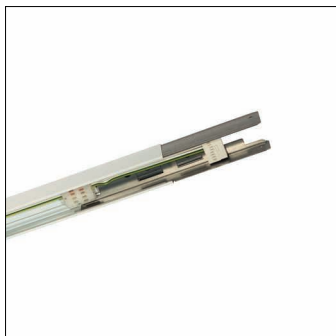

## Description du produit:

Modario®, rail, en tôle d'acier, laqué, blanc brillant, à trois longueurs, longueur: 4.485 mm, largeur: 58 mm, hauteur: 43mm, câblage continu: 5x 2,5mm<sup>2</sup>, avec borne, 5 broches, 2,5mm<sup>2</sup> max., degré de protection (total): pour un degré de protection IP20, classe de protection (total): classe de protection I (mise à la terre), marquage: CE, ENEC, VDE, norme: EN 60598, unité d'emballage: 1 pièce

### Données caractéristiques

- Type de produit: module bandeau lumineux (TS)
- Nom du produit: Modario®
- N° de commande: 5TR10350Q