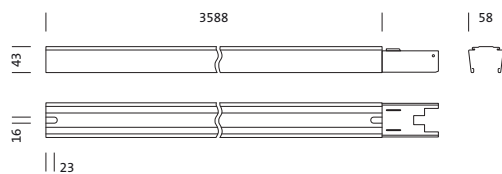

N° de commande: 5TR103A0H | GTIN (EAN): 4039806496393

Description du produit:

Modario®, rail, en tôle d'acier, laqué, blanc brillant, à trois longueurs, longueur: 3.588 mm, largeur: 58 mm, hauteur: 43mm, câblage continu: 10x 2,5mm², avec borne, 10 broches, 2,5mm² max., degré de protection (total): pour un degré de protection IP20, classe de protection (total): classe de protection I (mise à la terre), marquage: CE, ENEC 10, VDE, norme: EN 60598, unité d'emballage: 1 pièce

Pds (kg): 5,2
GTIN (EAN): 4039806496393

N° de commande: 5TR103A0H | GTIN (EAN): 4039806496393

Description technique détaillée:

Données caractéristiques

- Type de produit: module bandeau lumineux (TS)
- Nom du produit: Modario®
- N° de commande: 5TR103A0H

Matière, Couleur

- rail: tôle d'acier, laqué, blanc brillant, à trois longueurs
- Spécification de couleur: blanc brillant

Montage

- Type de montage, emplacement de montage: montage en suspension, en saillie, au plafond
- Agencement: disposition simple/bande
- Supplément: approprié uniquement pour une installation à l'intérieur

Raccordement électrique

- Raccordement: borne, 10 broches, 2,5mm² max.
- Câblage continu: 10x 2,5mm²

Dimensions, Poids

- Dimension du système: 12x SE
- Longueur: 3588mm
- Largeur: 58mm
- Hauteur: 43mm
- Distance entre les points de fixation: 3,5m max.
- Poids: 5,2kg