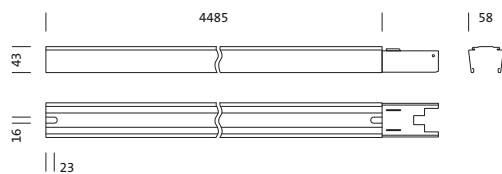

N° de commande: 5TR103A0Q | GTIN (EAN): 4039806496409

Description du produit:

Modario®, rail, en tôle d'acier, laqué, blanc brillant, à trois longueurs, longueur: 4.485 mm, largeur: 58 mm, hauteur: 43mm, câblage continu: 10x 2,5mm², avec borne, 10 broches, 2,5mm² max., degré de protection (total): pour un degré de protection IP20, classe de protection (total): classe de protection I (mise à la terre), marquage: CE, ENEC, VDE, norme: EN 60598, unité d'emballage: 1 pièce

Pds (kg): 6,4
GTIN (EAN): 4039806496409

N° de commande: 5TR103A0Q | GTIN (EAN): 4039806496409

Description technique détaillée:

Données caractéristiques

- Type de produit: module bandeau lumineux (TS)
- Nom du produit: Modario®
- N° de commande: 5TR103A0Q

Matière, Couleur

- rail: tôle d'acier, laqué, blanc brillant, à trois longueurs
- Spécification de couleur: blanc brillant

Montage

- Type de montage, emplacement de montage: montage en suspension, en saillie, au plafond
- Agencement: disposition simple/bande
- Supplément: approprié uniquement pour une installation à l'intérieur

Raccordement électrique

- Raccordement: borne, 10 broches, 2,5mm² max.
- Câblage continu: 10x 2,5mm²

Dimensions, Poids

- Dimension du système: 15x SE
- Longueur: 4485mm
- Largeur: 58mm
- Hauteur: 43mm
- Distance entre les points de fixation: 3,5m max.
- Poids: 6,4kg