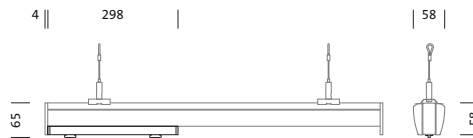

N° de commande: 5TR30600 | GTIN (EAN): 4039806582287

Description du produit:

Modario®, élément du rail, prise, avec connecteur mâle, 3 broches, avec sélection de phase, raccordement au secteur: 240V, AC, 50Hz, élément de prise, en tôle d'acier, laqué en bande, blanc brillant, 1x dimension du système, longueur: 299mm, largeur: 48mm, degré de protection (total): pour un degré de protection IP20, classe de protection (total): classe de protection I (mise à la terre), marquage: CE, unité d'emballage: 1 pièce

Pds (kg): 0,3
GTIN (EAN): 4039806582287

N° de commande: 5TR30600 | GTIN (EAN): 4039806582287

Description technique détaillée:

Données caractéristiques

- Type de produit: élément du rail
- Nom du produit: Modario®
- N° de commande: 5TR30600

Certificats, Normes

- Degré de protection: pour un degré de protection IP20
- Classe de protection: classe de protection I (mise à la terre)
- Marque de contrôle, marquage: CE

Matière, Couleur

- élément de prise: tôle d'acier, laqué en bande, blanc brillant, 1x dimension du système
- Spécification de couleur: blanc brillant

Raccordement électrique

- Raccordement: connecteur mâle, 3 broches, avec sélection de phase
- Tension nominale: 240V, 50Hz, AC

Dimensions, Poids

- Dimension du système: 1x SE
- Longueur: 299mm
- Largeur: 48mm
- Poids: 0,3kg