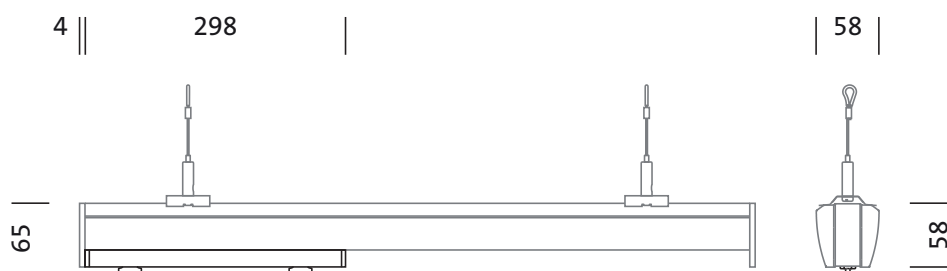

Raccordement électrique

- Raccordement: connecteur mâle, 3 broches, avec sélection de phase
- Tension nominale: 240V, 50Hz, AC

Dimensions, Poids

- Dimension du système: 1x SE
- Longueur: 299mm
- Largeur: 48mm
- Poids: 0,3kg

N° de commande: 5TR30600 | GTIN (EAN): 4039806582287

Dimensions:

Il est obligatoire de respecter les instructions de montage lors de la planification et de l'installation de l'installation électrique (à trouver sur www.siteco.com)