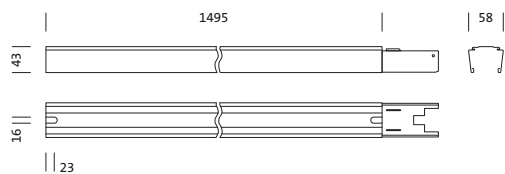

N° de commande: 5TS101A0Q | GTIN (EAN): 4039806907042

Description du produit:

Modario® IP64, rail, en tôle d'acier, galvanisé, laqué, blanc brillant, à une longueur, longueur: 1.495 mm, largeur: 58 mm, hauteur: 43mm, câblage continu: 10x 2,5mm², avec borne, 10 broches, 2,5mm² max., degré de protection (total): pour un degré de protection IP64, classe de protection (total): classe de protection I (mise à la terre), marquage: CE, ENEC, VDE, norme: EN 60598, unité d'emballage: 1 pièce

Pds (kg): 2,4
GTIN (EAN): 4039806907042

N° de commande: 5TS101A0Q | GTIN (EAN): 4039806907042

Description technique détaillée:

Données caractéristiques

- Type de produit: module bandeau lumineux (TS)
- Nom du produit: Modario® IP64
- N° de commande: 5TS101A0Q

Matière, Couleur

- rail: tôle d'acier, galvanisé, laqué, blanc brillant, à une longueur
- Spécification de couleur: blanc brillant

Montage

- Type de montage, emplacement de montage: montage en suspension, en saillie, au plafond
- Agencement: disposition simple/bande

Raccordement électrique

- Raccordement: borne, 10 broches, 2,5mm² max.
- Câblage continu: 10x 2,5mm²

Dimensions, Poids

- Dimension du système: 5x SE
- Longueur: 1495mm
- Largeur: 58mm
- Hauteur: 43mm
- Distance entre les points de fixation: 3,5m max.
- Poids: 2,4kg