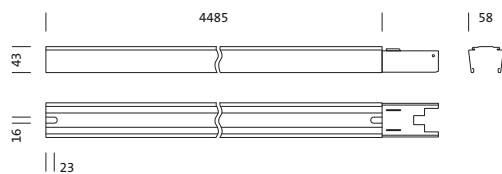

N° de commande: 5TS103A0Q | GTIN (EAN): 4039806907080

Description du produit:

Modario® IP64, rail, en tôle d'acier, galvanisé, laqué, blanc brillant, à trois longueurs, longueur: 4.485 mm, largeur: 58 mm, hauteur: 43mm, câblage continu: 10x 2,5mm², avec borne, 10 broches, 2,5mm² max., degré de protection (total): pour un degré de protection IP64, classe de protection (total): classe de protection I (mise à la terre), marquage: CE, ENEC, VDE, norme: EN 60598, unité d'emballage: 1 pièce

Pds (kg): 6,4
GTIN (EAN): 4039806907080

N° de commande: 5TS103A0Q | GTIN (EAN): 4039806907080

Description technique détaillée:

Données caractéristiques

- Type de produit: module bandeau lumineux (TS)
- Nom du produit: Modario® IP64
- N° de commande: 5TS103A0Q

Matière, Couleur

- rail: tôle d'acier, galvanisé, laqué, blanc brillant, à trois longueurs
- Spécification de couleur: blanc brillant

Montage

- Type de montage, emplacement de montage: montage en suspension, en saillie, au plafond
- Agencement: disposition simple/bande

Raccordement électrique

- Raccordement: borne, 10 broches, 2,5mm² max.
- Câblage continu: 10x 2,5mm²

Dimensions, Poids

- Dimension du système: 15x SE
- Longueur: 4485mm
- Largeur: 58mm
- Hauteur: 43mm
- Distance entre les points de fixation: 3,5m max.
- Poids: 6,4kg