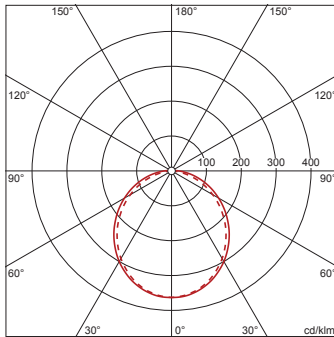

TV 20, luminaire anti-vandalisme, orientation de la lumière primaire avec réflecteur à surface miroitante, en aluminium, mat, cache d'éclairage primaire: vasque, en PC, satiné, diffusion de lumière: direct distribution, caractéristique d'éclairage primaire: symétrique, type de pose: en saillie, LED, flux lumineux assigné: 2.130lm, rendement lumineux: 101lm/W, température de couleur: 840, température de couleur: 4000K, ballast: ON/OFF, raccordement au secteur: 230V, AC, 50Hz, puissance assignée: 21W, boîtier de luminaire, en aluminium, laqué, fer micacé SITECO (DB 702S), élément de fixation au mur et au plafond incl., modèle particulièrement solide en aluminium de haute qualité pour davantage de protection contre le vandalisme, longueur: 705mm, largeur: 260mm, hauteur: 70mm, hauteur des points lumineux: 2,5..4,0m, degré de protection (total): IP65, classe de protection (total): classe de protection I (mise à la terre), marquage: CE, symbole de protection: F, résistance aux chocs: 2x IK10, norme: EN 60598, unité d'emballage: 1 pièce

4050737978284
5XA86172N0A

LED 4000K / CRI ≥ 80   Φ_N 2130 lm

IP 65 2xIK 10

Composants: LED
Pds (kg): 4,8
GTIN (EAN): 4050737978284