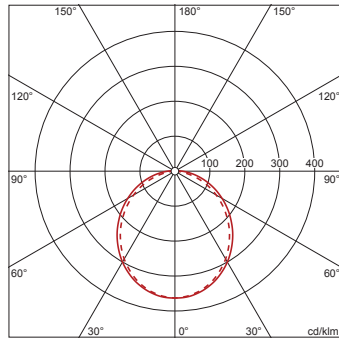

N° de commande: 5XA86172N0A | GTIN (EAN): 4050737978284

Données de planification:

5XA86172N0A: 1x LED 4000K
/ CRI ≥ 80

4050737978284

5XA86172N0A

LED 4000K / CRI ≥ 80

Φ_N 2130 lm

— C 0/180   - - - C 90/270

Nombre de luminaires dans la pièce

Facteurs de réflexion 70/50/20

Em(x)	100		200		500	
Lh(m)	2,5	3,0	2,5	3,0	2,5	3,0
20 m²	1,4	1,7	2,9	3,3	7,2	8,3
30 m²	2,1	2,4	4,3	4,9	11	12
40 m²	2,7	3,1	5,5	6,1	14	15
50 m²	3,3	3,6	6,6	7,3	16	18
75 m²	4,8	5,2	9,6	10	24	26
100 m²	6,2	6,6	12	13	31	33
500 m²	28	29	56	58	140	144

Facteur de maintenance 0,8

Rh = Lh

Il est obligatoire de respecter les instructions de montage lors de la planification et de l'installation de l'installation électrique (à trouver sur www.siteco.com)

Tolérances liées aux données thermiques, électriques et photométriques selon IEC 62722

Situation 14.03.2026 - Sous réserve de modifications techniques et d'erreurs - Assurez-vous d'avoir toujours la dernière version -