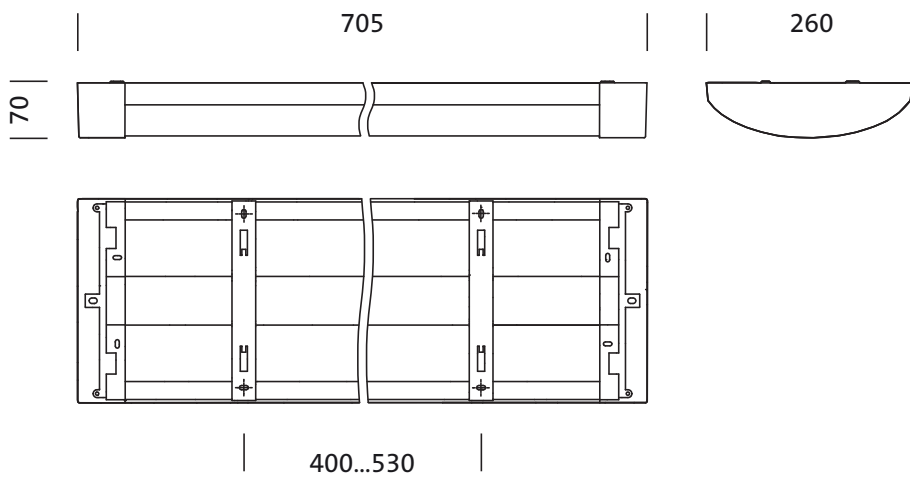

N° de commande: 5XA86172N0A | GTIN (EAN): 4050737978284

Dimensions: