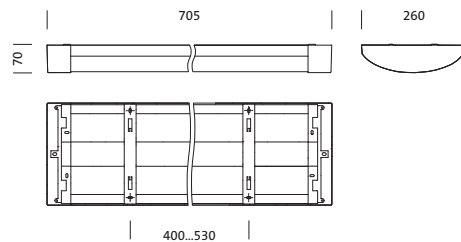

N° de commande: 5XA86172N0A | GTIN (EAN): 4050737978284

Description du produit:

TV 20, luminaire anti-vandalisme, orientation de la lumière primaire avec réflecteur à surface miroitante, en aluminium, mat, cache d'éclairage primaire: vasque, en PC, satiné, diffusion de lumière: direct distribution, caractéristique d'éclairage primaire: symétrique, type de pose: en saillie, LED, flux lumineux assigné: 2.130lm, rendement lumineux: 101lm/W, température de couleur: 840, température de couleur: 4000K, ballast: ON/OFF, raccordement au secteur: 230V, AC, 50Hz, puissance assignée: 21W, boîtier de luminaire, en aluminium, laqué, fer micacé SITECO (DB 702S), élément de fixation au mur et au plafond incl., modèle particulièrement solide en aluminium de haute qualité pour davantage de protection contre le vandalisme, longueur: 705mm, largeur: 260mm, hauteur: 70mm, hauteur des points lumineux: 2,5..4,0m, degré de protection (total): IP65, classe de protection (total): classe de protection I (mise à la terre), marquage: CE, symbole de protection: F, résistance aux chocs: 2x IK10, norme: EN 60598, unité d'emballage: 1 pièce

4050737978284
5XA86172N0A

LED 4000K / CRI ≥ 80   Φ_N 2130 lm

IP 65 2xIK 10

Composants: LED
Pds (kg): 4,8
GTIN (EAN): 4050737978284