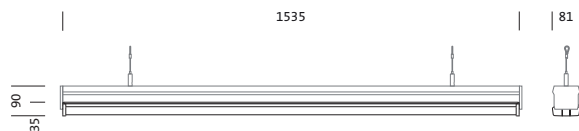

N° de commande: 53BD812M1V4120 | GTIN (EAN): 4058352421765

Description du produit:

DUS® 31 HO, élément d'éclairage, en tôle d'acier, laqué en bande, blanc, longueur: 1.535mm, largeur: 81mm, hauteur: 90mm, 5x dimension du système, dimension du système: 307mm, LED flux lumineux assigné: 12.380lm, température de couleur: 840, ballast: MAR/ARR Multilumen, ballast: BE-Multilumen, avec connecteur mâle, 3 broches, avec sélection de phase, raccordement au secteur: 220..240V, AC, 50/60Hz, puissance assignée: 77W, câblage continu pouvant être branché à la dimension du système, cache d'éclairage primaire: cache, en PMMA, diffusion de lumière: direct distribution, caractéristique d'éclairage primaire: symétrique, degré de protection (total): IP20, degré de protection (compartiment de LED): IP50, classe de protection (total): classe de protection I (mise à la terre), marquage: CE, ENEC, VDE, UKCA, résistance aux chocs: IK03, température ambiante admissible à l'intérieur: -35..+35°C, conforme aux exigences de l'IFS (International Featured Standards) pour la sécurité et la qualité dans l'industrie alimentaire, en cas de pose en saillie au plafond, réduction de la température ambiante maximale admissible de 5°C, unité d'emballage: 1 pièce

Composants:	LED
Pds (kg):	1,9
GTIN (EAN):	4058352421765