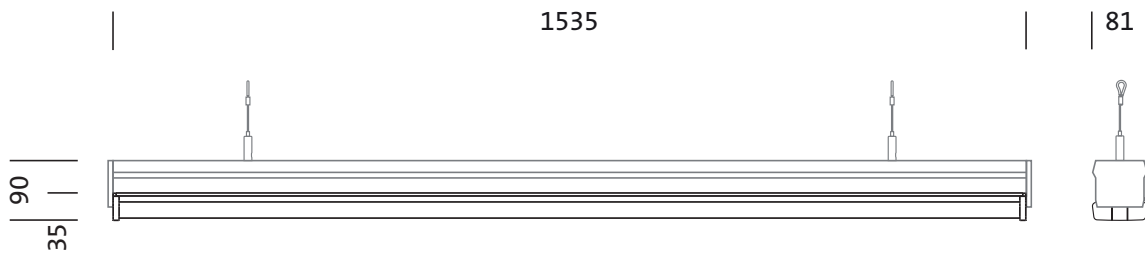

## Description du produit:

DUS® 31 HO, élément d'éclairage, en tôle d'acier, laqué en bande, blanc, longueur: 1.535mm, largeur: 81mm, hauteur: 90mm, 5x dimension du système, dimension du système: 307mm, LED flux lumineux assigné: 12.380lm, température de couleur: 840, ballast: MAR/ARR Multilumen, ballast: BE-Multilumen, avec connecteur mâle, 3 broches, avec sélection de phase, raccordement au secteur: 220..240V, AC, 50/60Hz, puissance assignée: 77W, câblage continu pouvant être branché à la dimension du système, cache d'éclairage primaire: cache, en PMMA, diffusion de lumière: direct distribution, caractéristique d'éclairage primaire: symétrique, degré de protection (total): IP20, degré de protection (compartiment de LED): IP50, classe de protection (total): classe de protection I (mise à la terre), marquage: CE, ENEC, VDE, UKCA, résistance aux chocs: IK03, température ambiante admissible à l'intérieur: -35..+35°C, conforme aux exigences de l'IFS (International Featured Standards) pour la sécurité et la qualité dans l'industrie alimentaire, en cas de pose en saillie au plafond, réduction de la température ambiante maximale admissible de 5°C, unité d'emballage: 1 pièce

### Dimensions, Poids

- Dimension du système: 5x SE
- Longueur: 1535mm
- Largeur: 81mm
- Hauteur: 90mm
- Poids: 1,9kg

### Durée de vie

- Durée de vie assignée: 50000h (L85/B50) à  $T_A = 25^{\circ}\text{C}$

N° de commande: 53BD812M1V4120 | GTIN (EAN): 4058352421765

**Dimensions:**

Il est obligatoire de respecter les instructions de montage lors de la planification et de l'installation de l'installation électrique (à trouver sur [www.siteco.com](http://www.siteco.com))