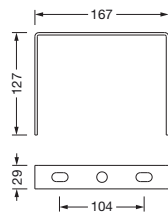

N° de commande: 59HP92001 | GTIN (EAN): 4058352475867

Description du produit:

Highbay 42 S/L, étrier de fixation, type de pose: en saillie, étrier de fixation, en acier, noir, largeur: 166mm, hauteur: 127mm, unité d'emballage: 1 pièce

Pds (kg): 0,4
GTIN (EAN): 4058352475867

N° de commande: 59HP92001 | GTIN (EAN): 4058352475867

Description technique détaillée:

Données caractéristiques

- Type de produit: étrier de fixation
- Nom du produit: Highbay 42 S/L
- N° de commande: 59HP92001

Matière, Couleur

- étrier de fixation: acier, noir
- Spécification de couleur: noir

Montage

- Type de montage, emplacement de montage: en saillie, au plafond

Dimensions, Poids

- Largeur: 166mm
- Hauteur: 127mm
- Poids: 0,4kg

N° de commande: 59HP92001 | GTIN (EAN): 4058352475867

Dimensions: