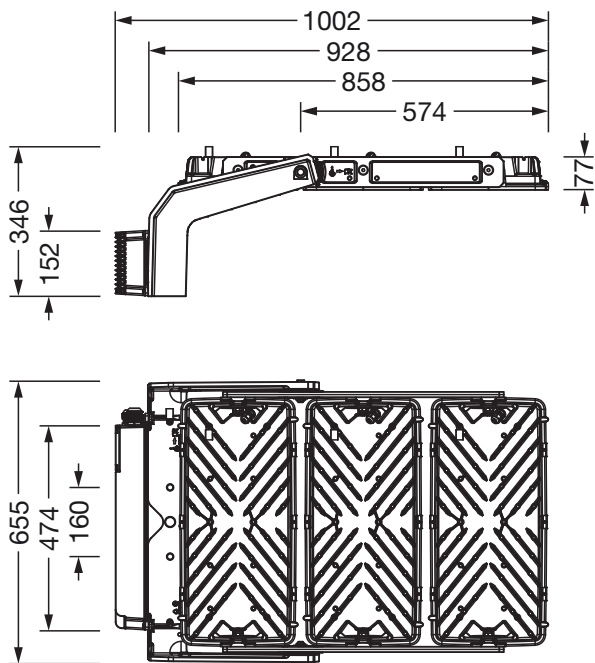

Matière, Couleur

- unité LED: aluminium coulé sous pression, non traité, naturel
- Nombre: 3 pièce
- Spécification de couleur: naturel
- étrier de fixation: aluminium coulé sous pression, non traité, naturel
- Spécification de couleur: naturel
- Cache: plaque de protection en verre de sécurité trempé

- Raccordement: borne, 6 broches, 2,5mm² max.
- Tension nominale: 220..240V/380..400V, 50/60Hz, AC
- Résistance aux ondes de surtension: ligne à terre : 10kV

Dimensions, Poids

- Longueur: 1003mm
- Largeur: 651mm
- Hauteur: 338mm
- Poids: 29,4kg

Émission de lumière

- Émission de lumière: 0% à 0° d'inclinaison

Durée de vie

- Durée de vie assignée: 10000h (L96/B10) à TA = 10°C, 75000h (L80/B10) à TA = 10°C

N° de commande: 5XA779228N01AA | GTIN (EAN): 4058352607428

Dimensions:

Il est obligatoire de respecter les instructions de montage lors de la planification et de l'installation de l'installation électrique (à trouver sur www.siteco.com)

Tolérances liées aux données thermiques, électriques et photométriques selon IEC 62722