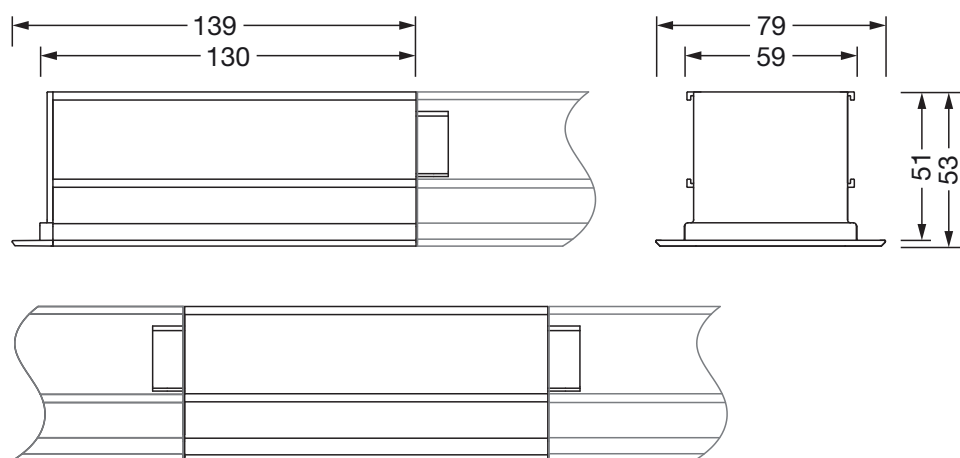

#### Montage

- Type de montage, emplacement de montage: montage par broches, sur le luminaire
- Agencement: disposition simple/bande
- Supplément: pour luminaires encastrés

#### Dimensions, Poids

- Longueur: 139mm
- Largeur: 53mm
- Hauteur: 54mm
- Poids: 0,3kg

N° de commande: 59MX1AW000WA | GTIN (EAN): 4058352608739

**Dimensions:**

Il est obligatoire de respecter les instructions de montage lors de la planification et de l'installation de l'installation électrique (à trouver sur [www.siteco.com](http://www.siteco.com))