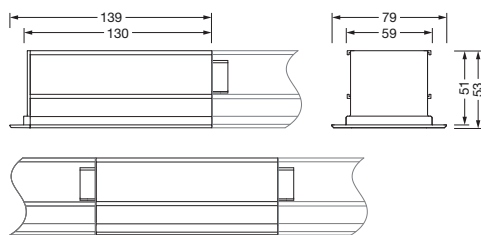

N° de commande: 59MX1AW000WA | GTIN (EAN): 4058352608739

Description du produit:

Silica® 21 contrôleur, maître, commande locale, gradable, agencement de l'installation: disposition simple/bande, type de pose: montage par broches, emplacement de pose: sur le luminaire, en profilé d'aluminium extrudé, degré de protection (total): IP20, classe de protection (total): classe de protection I (mise à la terre), marquage: CE, unité d'emballage: 1 pièce

IP 20

Pds (kg): 0,3
GTIN (EAN): 4058352608739