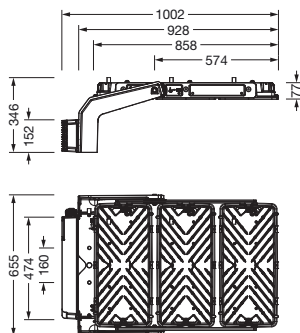

N° de commande: 5XA779224K01BA | GTIN (EAN): 4058352537718

Description du produit:

Floodlight FL 11 maxi pro projecteur diffusant; orientation de la lumière avec lentille en PMMA; plaque de protection en verre de sécurité trempé, transparent; répartition de la lumière: RS07, symétrique en rotation direct distribution, LED température de couleur: 5700K, flux lumineux assigné: 108.360lm, rendu des couleurs: IRC > 90, température de couleur: 957; rendement lumineux: 106lm/W; commande de la luminosité: DMX+RDM; avec borne, 6 broches, 2,5mm² max., raccordement au secteur: 220..240V/380..400V AC, 50/60Hz, résistance aux ondes de surtension: ligne à terre : 10kV, module LED hermétique à la poussière, unité LED sans environnement ESD échangeable, BE remplaçable individuellement, plage de gradation 10 à 100%; 1021W projecteur diffusant avec 3x unité LED en aluminium coulé sous pression, laqué gris; longueur: 1.003mm / largeur: 651mm / hauteur: 338mm; étrier de fixation, en aluminium coulé sous pression, non traité, naturel, équipement: Longlife, degré de protection (total): IP66; classe de protection (total): classe de protection I (mise à la terre); marquage: CE; protection contre les balles: protégé contre les balles, résistance aux chocs: IK07; uniquement pour les installations extérieures, température ambiante nominale 10°C, température ambiante de fonctionnement admissible: -40..+40°C, température de stockage admissible: -40..+85°C; unité d'emballage: 1 pièce

IP 66 IK 07

Composants: LED
Pds (kg): 29,4
GTIN (EAN): 4058352537718