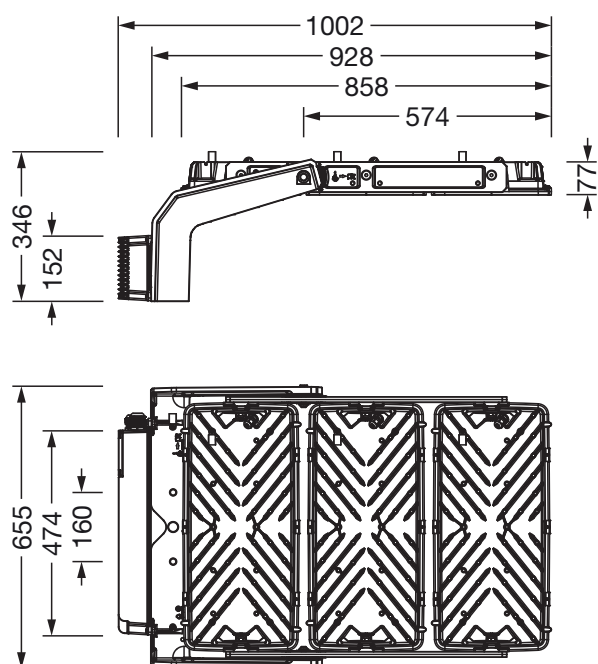

Matière, Couleur

- unité LED: aluminium coulé sous pression, laqué, gris
- Nombre: 3 pièce
- Spécification de couleur: gris
- étrier de fixation: aluminium coulé sous pression, non traité, naturel
- Spécification de couleur: naturel
- Cache: plaque de protection en verre de sécurité trempé

- Raccordement: borne, 5 broches, 2,5mm² max.
- Tension nominale: 220..240V/380..400V, 50/60Hz, AC
- Résistance aux ondes de surtension: ligne à terre : 10kV

Dimensions, Poids

- Longueur: 1003mm
- Largeur: 651mm
- Hauteur: 338mm
- Poids: 29,4kg

Émission de lumière

- Émission de lumière: 0% à 0° d'inclinaison

Durée de vie

- Durée de vie assignée: 50000h (L95/B10) à TA = 25°C, 100000h (L96/B10) à TA = 10°C

N° de commande: 5XA779124K01BA | GTIN (EAN): 4058352537336

Dimensions:

Il est obligatoire de respecter les instructions de montage lors de la planification et de l'installation de l'installation électrique (à trouver sur www.siteco.com)

Tolérances liées aux données thermiques, électriques et photométriques selon IEC 62722