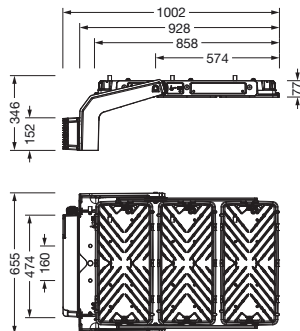

IP 66 IK 07   

Composants: LED
 Pds (kg): 29,4
 GTIN (EAN): 4058352537817

N° de commande: 5XA779224O01AA | GTIN (EAN): 4058352537817

Description technique détaillée:

Données caractéristiques

- Type de produit: projecteur diffusant
- Nom du produit: Floodlight FL 11 maxi pro
- N° de commande: 5XA779224O01AA

- Raccordement: borne, 6 broches, 2,5mm² max.
- Tension nominale: 220..240V/380..400V, 50/60Hz, AC
- Résistance aux ondes de surtension: ligne à terre : 10kV

Dimensions, Poids

- Longueur: 1003mm
- Largeur: 651mm
- Hauteur: 338mm
- Poids: 29,4kg