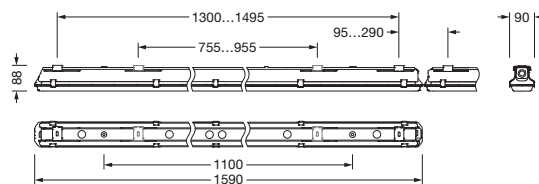

Composants: LED
Pds (kg): 2,5
GTIN (EAN): 4058352520116