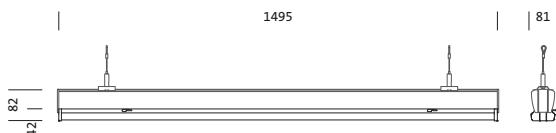

N° de commande: 53BM812C1V6105 | GTIN (EAN): 4058352434604

Description du produit:

Modario® 31 HO, élément d'éclairage, en tôle d'acier, laqué en bande, blanc, longueur: 1.495mm, largeur: 81mm, hauteur: 82mm, 5x dimension du système, dimension du système: 299mm, LED flux lumineux assigné: 10.560lm, température de couleur: 865, ballast: MAR/ARR Multilumen, CLOi, ballast: BE-Multilumen, avec connecteur mâle, 3 broches, avec sélection de phase, raccordement au secteur: 220..240V, AC, 50/60Hz, début de la durée de vie: 64W, fin de la durée de vie: 73W, câblage continu pouvant être branché à la dimension du système, cache d'éclairage primaire: cache, en PMMA, diffusion de lumière: direct distribution, caractéristique d'éclairage primaire: symétrique, degré de protection (total): IP20, degré de protection (compartiment de LED): IP50, classe de protection (total): classe de protection I (mise à la terre), marquage: CE, ENEC, VDE, UKCA, résistance aux chocs: IK03, température ambiante admissible à l'intérieur: -35..+35°C, conforme aux exigences de l'IFS (International Featured Standards) pour la sécurité et la qualité dans l'industrie alimentaire, en cas de pose en saillie au plafond, réduction de la température ambiante maximale admissible de 5°C, unité d'emballage: 1 pièce

Composants:	LED
Pds (kg):	1,9
GTIN (EAN):	4058352434604