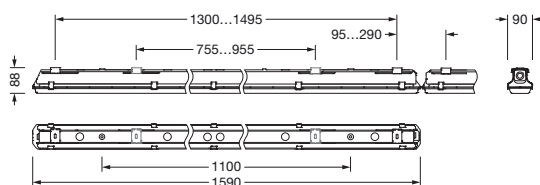

Composants: LED
Pds (kg): 2,5
GTIN (EAN): 4058352520178