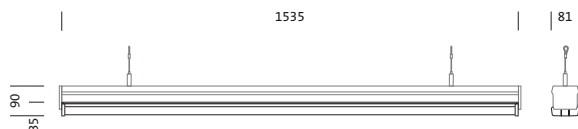

N° de commande: 53BD812C1V4105 | GTIN (EAN): 4058352421680

Description du produit:

DUS® 31 HO, élément d'éclairage, en tôle d'acier, laqué en bande, blanc, longueur: 1.535mm, largeur: 81mm, hauteur: 90mm, 5x dimension du système, dimension du système: 307mm, LED flux lumineux assigné: 10.520lm, température de couleur: 840, ballast: MAR/ARR Multilumen, CLOi, ballast: BE-Multilumen, avec connecteur mâle, 3 broches, avec sélection de phase, raccordement au secteur: 220..240V, AC, 50/60Hz, début de la durée de vie: 64W, fin de la durée de vie: 73W, câblage continu pouvant être branché à la dimension du système, cache d'éclairage primaire: cache, en PMMA, diffusion de lumière: direct distribution, caractéristique d'éclairage primaire: symétrique, degré de protection (total): IP20, degré de protection (compartiment de LED): IP50, classe de protection (total): classe de protection I (mise à la terre), marquage: CE, ENEC, VDE, UKCA, résistance aux chocs: IK03, température ambiante admissible à l'intérieur: -35..+35°C, conforme aux exigences de l'IFS (International Featured Standards) pour la sécurité et la qualité dans l'industrie alimentaire, en cas de pose en saillie au plafond, réduction de la température ambiante maximale admissible de 5°C, unité d'emballage: 1 pièce

Composants:	LED
Pds (kg):	1,9
GTIN (EAN):	4058352421680