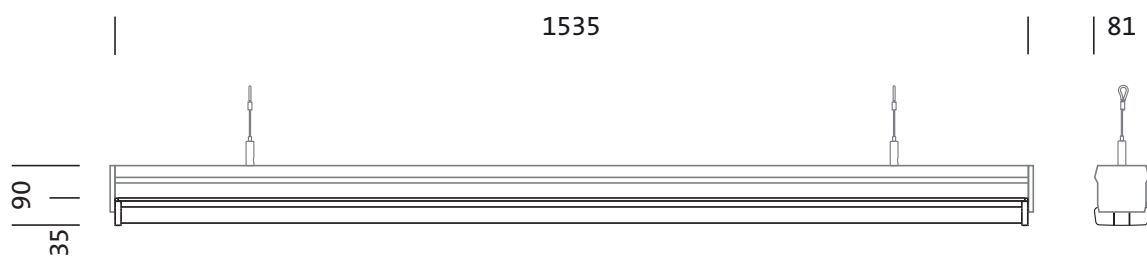

N° de commande: 53BD812C1V4105 | GTIN (EAN): 4058352421680

Description du produit:

DUS® 31 HO, élément d'éclairage, en tôle d'acier, laqué en bande, blanc, longueur: 1.535mm, largeur: 81mm, hauteur: 90mm, 5x dimension du système, dimension du système: 307mm, LED flux lumineux assigné: 10.520lm, température de couleur: 840, ballast: MAR/ARR Multilumen, CLOi, ballast: BE-Multilumen, avec connecteur mâle, 3 broches, avec sélection de phase, raccordement au secteur: 220..240V, AC, 50/60Hz, début de la durée de vie: 64W, fin de la durée de vie: 73W, câblage continu pouvant être branché à la dimension du système, cache d'éclairage primaire: cache, en PMMA, diffusion de lumière: direct distribution, caractéristique d'éclairage primaire: symétrique, degré de protection (total): IP20, degré de protection (compartiment de LED): IP50, classe de protection (total): classe de protection I (mise à la terre), marquage: CE, ENEC, VDE, UKCA, résistance aux chocs: IK03, température ambiante admissible à l'intérieur: -35..+35°C, conforme aux exigences de l'IFS (International Featured Standards) pour la sécurité et la qualité dans l'industrie alimentaire, en cas de pose en saillie au plafond, réduction de la température ambiante maximale admissible de 5°C, unité d'emballage: 1 pièce

Dimensions, Poids

- Dimension du système: 5x SE
- Longueur: 1535mm
- Largeur: 81mm
- Hauteur: 90mm
- Poids: 1,9kg

Durée de vie

- Durée de vie assignée: 50000h (L100/B50) à TA = 25°C

N° de commande: 53BD812C1V4105 | GTIN (EAN): 4058352421680

Dimensions:

Il est obligatoire de respecter les instructions de montage lors de la planification et de l'installation de l'installation électrique (à trouver sur www.siteco.com)

Tolérances liées aux données thermiques, électriques et photométriques selon IEC 62722