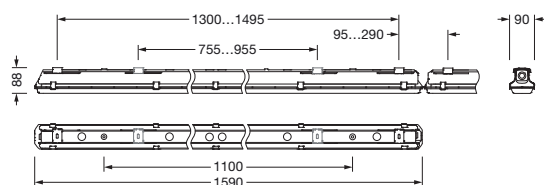

Composants: LED
Pds (kg): 2,5
GTIN (EAN): 4058352519950