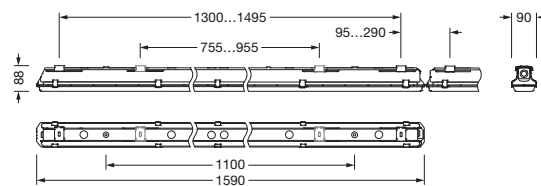

Composants: LED
Pds (kg): 2,5
GTIN (EAN): 4058352519974