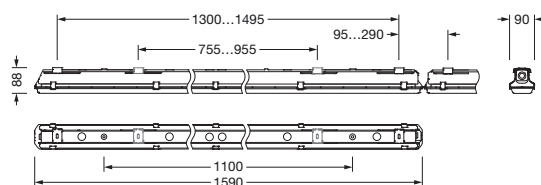

Composants: LED
Pds (kg): 2,8
GTIN (EAN): 4058352520192