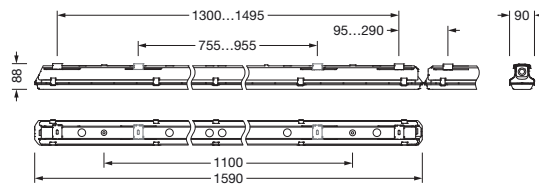

Composants: LED
Pds (kg): 2,8
GTIN (EAN): 4058352519813