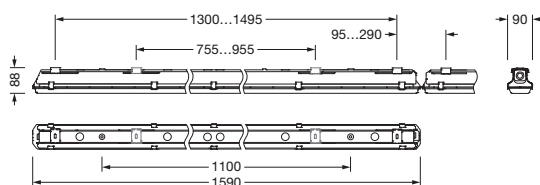

Composants: LED
Pds (kg): 2,5
GTIN (EAN): 4058352520055