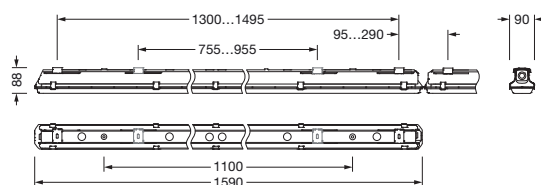

IP 66 CE

Composants: LED
Pds (kg): 2,5
GTIN (EAN): 4058352519998