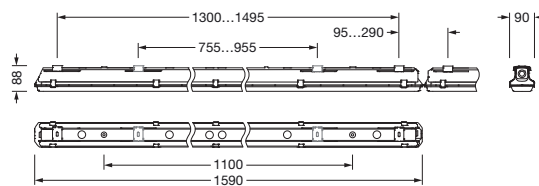

Composants: LED
Pds (kg): 2,5
GTIN (EAN): 4058352519806