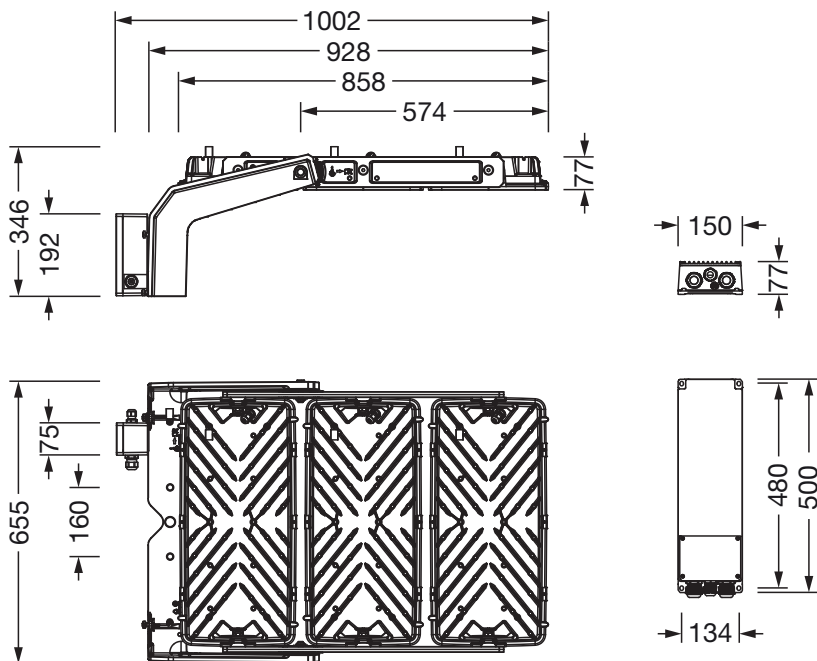

Matière, Couleur

- unité LED: aluminium coulé sous pression, laqué, gris
- Nombre: 3 pièce
- Spécification de couleur: gris
- étrier de fixation: aluminium coulé sous pression, non traité, naturel
- Spécification de couleur: naturel
- Cache: plaque de protection en verre de sécurité trempé

- Raccordement: borne, 6 broches, 2,5mm² max.
- Tension nominale: 220..240V/380..400V, 50/60Hz, AC
- Résistance aux ondes de surtension: ligne à terre : 10kV

Dimensions, Poids

- Longueur: 713mm
- Largeur: 651mm
- Hauteur: 338mm
- Poids: 29,6kg

Émission de lumière

- Émission de lumière: 0% à 0° d'inclinaison

Durée de vie

- Durée de vie assignée: 10000h (L96/B10) à TA = 10°C, 75000h (L80/B10) à TA = 10°C

N° de commande: 5XA779524L01AA | GTIN (EAN): 4058352574317

Dimensions:

Il est obligatoire de respecter les instructions de montage lors de la planification et de l'installation de l'installation électrique (à trouver sur www.siteco.com)

Tolérances liées aux données thermiques, électriques et photométriques selon IEC 62722