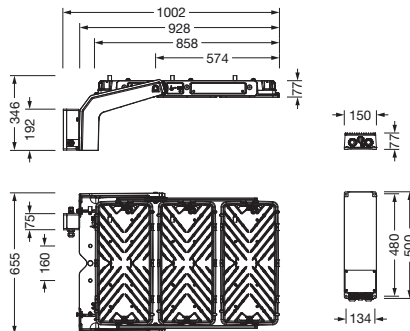

Composants: LED
Pds (kg): 29,6
GTIN (EAN): 4058352574317