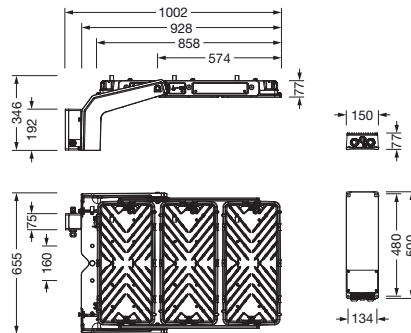

N° de commande: 5XA779524A01BA | GTIN (EAN): 4058352574218

Description du produit:

Floodlight FL 11 maxi pro Remote projecteur diffusant; orientation de la lumière avec lentille en PMMA; plaque de protection en verre de sécurité trempé, transparent; répartition de la lumière: PL43, asymétrique direct distribution, LED température de couleur: 5700K, flux lumineux assigné: 108.940lm, rendu des couleurs: IRC > 90, température de couleur: 957; rendement lumineux: 107lm/W; commande de la luminosité: DMX+RDM; avec borne, 8 broches, 2,5mm² max., raccordement au secteur: 220..240V/380..400V AC, 50/60Hz, résistance aux ondes de surtension: ligne à terre : 10kV, BE remplaçable individuellement, unité LED sans environnement ESD échangeable, module LED hermétique à la poussière, plage de gradation 10 à 100%; 1021W projecteur diffusant avec 3x unité LED en aluminium coulé sous pression, laqué gris; longueur: 713mm / largeur: 651mm / hauteur: 338mm; étrier de fixation, en aluminium coulé sous pression, non traité, naturel, équipement: Longlife, degré de protection (total): IP66; classe de protection (total): classe de protection I (mise à la terre); marquage: CE, ENEC, VDE; protection contre les balles: résistance à l'impact de balle avec accessoires, résistance aux chocs: IK07; uniquement pour les installations extérieures, température ambiante nominale 10°C, température ambiante de fonctionnement admissible: -40..+40°C, température de stockage admissible: -40..+85°C; unité d'emballage: 1 pièce

Composants: LED
Pds (kg): 30,0
GTIN (EAN): 4058352574218