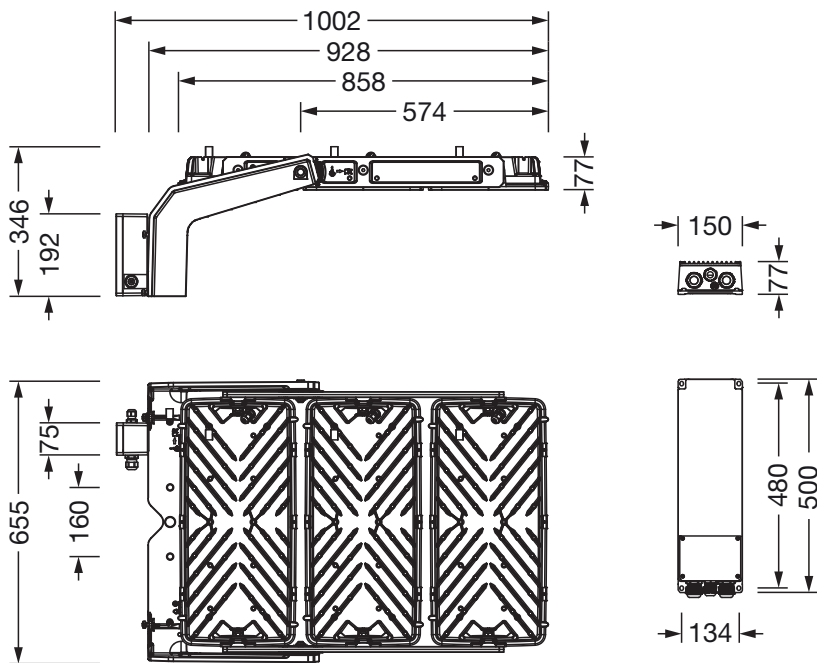

Matière, Couleur

- unité LED: aluminium coulé sous pression, laqué, gris
- Nombre: 3 pièce
- Spécification de couleur: gris
- étrier de fixation: aluminium coulé sous pression, non traité, naturel
- Spécification de couleur: naturel
- Cache: plaque de protection en verre de sécurité trempé

- Raccordement: borne, 8 broches, 2,5mm² max.
- Tension nominale: 220..240V/380..400V, 50/60Hz, AC
- Résistance aux ondes de surtension: ligne à terre : 10kV

Dimensions, Poids

- Longueur: 713mm
- Largeur: 651mm
- Hauteur: 338mm
- Poids: 30,0kg

Émission de lumière

- Émission de lumière: 0% à 0° d'inclinaison

Durée de vie

- Durée de vie assignée: 50000h (L95/B10) à TA = 25°C, 100000h (L96/B10) à TA = 10°C

N° de commande: 5XA779524K01BA | GTIN (EAN): 4058352574294

Dimensions:

Il est obligatoire de respecter les instructions de montage lors de la planification et de l'installation de l'installation électrique (à trouver sur www.siteco.com)

Tolérances liées aux données thermiques, électriques et photométriques selon IEC 62722