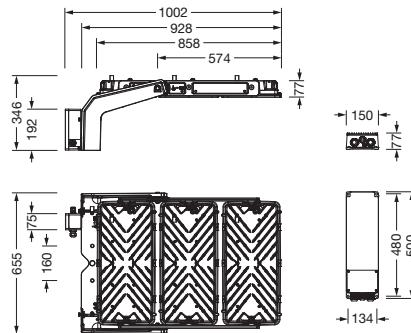

N° de commande: 5XA779524K01BA | GTIN (EAN): 4058352574294

Description du produit:

Floodlight FL 11 maxi pro Remote projecteur diffusant; orientation de la lumière avec lentille en PMMA; plaque de protection en verre de sécurité trempé, transparent; répartition de la lumière: RS07, symétrique en rotation direct distribution, LED température de couleur: 5700K, flux lumineux assigné: 108.360lm, rendu des couleurs: IRC > 90, température de couleur: 957; rendement lumineux: 106lm/W; commande de la luminosité: DMX+RDM; avec borne, 8 broches, 2,5mm² max., raccordement au secteur: 220..240V/380..400V AC, 50/60Hz, résistance aux ondes de surtension: ligne à terre : 10kV, BE remplaçable individuellement, unité LED sans environnement ESD échangeable, module LED hermétique à la poussière, plage de gradation 10 à 100%; 1021W projecteur diffusant avec 3x unité LED en aluminium coulé sous pression, laqué gris; longueur: 713mm / largeur: 651mm / hauteur: 338mm; étrier de fixation, en aluminium coulé sous pression, non traité, naturel, équipement: Longlife, degré de protection (total): IP66; classe de protection (total): classe de protection I (mise à la terre); marquage: CE, ENEC, VDE; protection contre les balles: résistance à l'impact de balle avec accessoires, résistance aux chocs: IK07; uniquement pour les installations extérieures, température ambiante nominale 10°C, température ambiante de fonctionnement admissible: -40..+40°C, température de stockage admissible: -40..+85°C; unité d'emballage: 1 pièce

Composants: LED
Pds (kg): 30,0
GTIN (EAN): 4058352574294