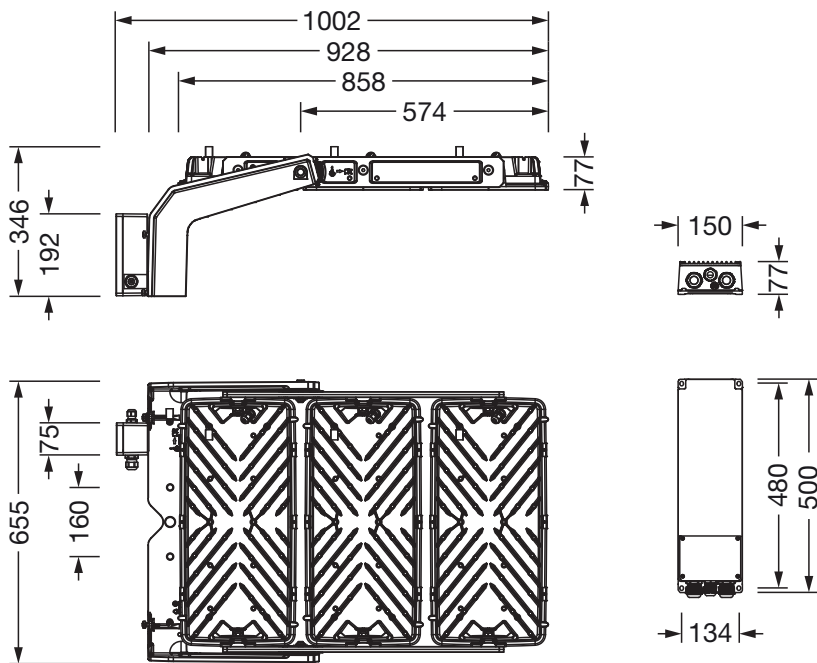

Matière, Couleur

- unité LED: aluminium coulé sous pression, laqué, gris
- Nombre: 3 pièce
- Spécification de couleur: gris
- étrier de fixation: aluminium coulé sous pression, non traité, naturel
- Spécification de couleur: naturel
- Cache: plaque de protection en verre de sécurité trempé

- Raccordement: borne, 6 broches, 2,5mm² max.
- Tension nominale: 220..240V/380..400V, 50/60Hz, AC
- Résistance aux ondes de surtension: ligne à terre : 10kV

Dimensions, Poids

- Longueur: 713mm
- Largeur: 651mm
- Hauteur: 338mm
- Poids: 29,6kg

Émission de lumière

- Émission de lumière: 0% à 0° d'inclinaison

Durée de vie

- Durée de vie assignée: 10000h (L96/B10) à TA = 10°C, 75000h (L80/B10) à TA = 10°C

N° de commande: 5XA779524P01AA | GTIN (EAN): 4058352574478

Dimensions:

Il est obligatoire de respecter les instructions de montage lors de la planification et de l'installation de l'installation électrique (à trouver sur www.siteco.com)
Tolérances liées aux données thermiques, électriques et photométriques selon IEC 62722
Situation 01.03.2024 - Sous réserve de modifications techniques et d'erreurs - Assurez-vous d'avoir toujours la dernière version -