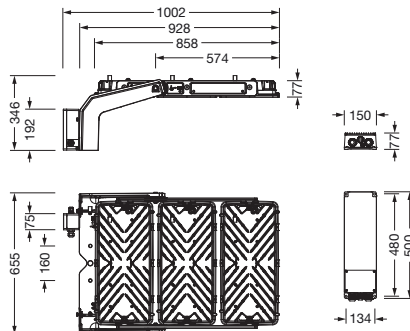

Composants: LED
Pds (kg): 29,6
GTIN (EAN): 4058352574478