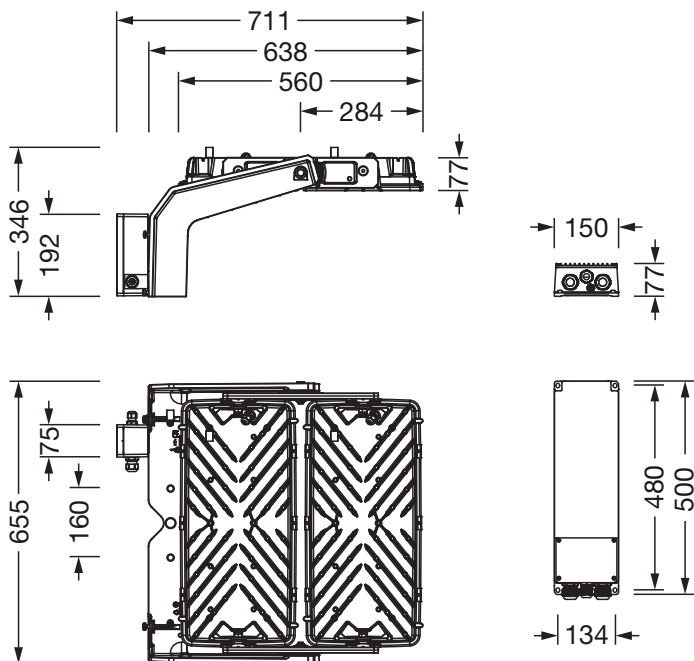

Matière, Couleur

- unité LED: aluminium coulé sous pression, laqué, gris
- Nombre: 2 pièce
- Spécification de couleur: gris
- étrier de fixation: aluminium coulé sous pression, non traité, naturel
- Spécification de couleur: naturel
- Cache: plaque de protection en verre de sécurité trempé

Raccordement électrique

- Raccordement: borne, 6 broches, 2,5mm² max.
- Tension nominale: 220..240V/380..400V, 50/60Hz, AC
- Résistance aux ondes de surtension: ligne à terre : 10kV

Dimensions, Poids

- Longueur: 713mm
- Largeur: 651mm
- Hauteur: 338mm
- Poids: 23,2kg

Émission de lumière

- Émission de lumière: 0% à 0° d'inclinaison

Durée de vie

- Durée de vie assignée: 10000h (L96/B10) à TA = 10°C, 75000h (L80/B10) à TA = 10°C

N° de commande: 5XA779514K01AA | GTIN (EAN): 4058352574119

Dimensions:

Il est obligatoire de respecter les instructions de montage lors de la planification et de l'installation de l'installation électrique (à trouver sur www.siteco.com)

Tolérances liées aux données thermiques, électriques et photométriques selon IEC 62722