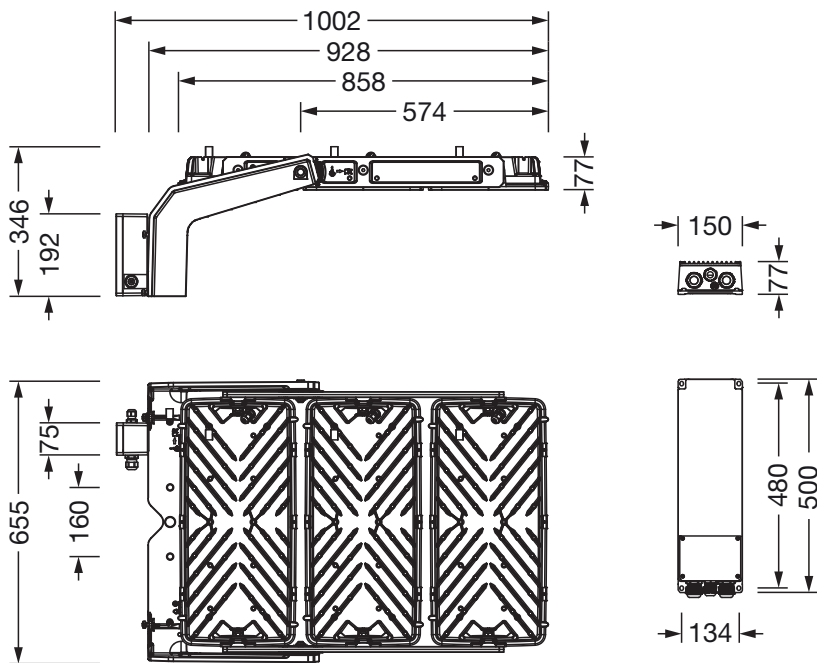

Matière, Couleur

- unité LED: aluminium coulé sous pression, laqué, gris
- Nombre: 3 pièce
- Spécification de couleur: gris
- étrier de fixation: aluminium coulé sous pression, non traité, naturel
- Spécification de couleur: naturel
- Cache: plaque de protection en verre de sécurité trempé

- Raccordement: borne, 6 broches, 2,5mm² max.
- Tension nominale: 220..240V/380..400V, 50/60Hz, AC
- Résistance aux ondes de surtension: ligne à terre : 10kV

Dimensions, Poids

- Longueur: 713mm
- Largeur: 651mm
- Hauteur: 338mm
- Poids: 29,6kg

Émission de lumière

- Émission de lumière: 0% à 0° d'inclinaison

Durée de vie

- Durée de vie assignée: 10000h (L96/B10) à TA = 10°C, 75000h (L80/B10) à TA = 10°C

N° de commande: 5XA779524N01AA | GTIN (EAN): 4058352574393

Dimensions:

Il est obligatoire de respecter les instructions de montage lors de la planification et de l'installation de l'installation électrique (à trouver sur www.siteco.com)
Tolérances liées aux données thermiques, électriques et photométriques selon IEC 62722
Situation 01.03.2024 - Sous réserve de modifications techniques et d'erreurs - Assurez-vous d'avoir toujours la dernière version -