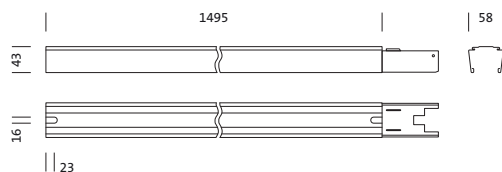

N° de commande: 5TR10170Q | GTIN (EAN): 4039806496188

Description du produit:

Modario®, rail, en tôle d'acier, laqué, blanc brillant, à une longueur, longueur: 1.495 mm, largeur: 58 mm, hauteur: 43mm, câblage continu: 7x 2,5mm², avec borne, 7 broches, 2,5mm² max., degré de protection (total): pour un degré de protection IP20, classe de protection (total): classe de protection I (mise à la terre), marquage: CE, ENEC 10, VDE, norme: EN 60598, unité d'emballage: 1 pièce

Pds (kg): 2,3
GTIN (EAN): 4039806496188

N° de commande: 5TR10170Q | GTIN (EAN): 4039806496188

Description technique détaillée:

Données caractéristiques

- Type de produit: module bandeau lumineux (TS)
- Nom du produit: Modario®
- N° de commande: 5TR10170Q

Matière, Couleur

- rail: tôle d'acier, laqué, blanc brillant, à une longueur
- Spécification de couleur: blanc brillant

Montage

- Type de montage, emplacement de montage: montage en suspension, en saillie, au plafond
- Agencement: disposition simple/bande
- Supplément: approprié uniquement pour une installation à l'intérieur

Raccordement électrique

- Raccordement: borne, 7 broches, 2,5mm² max.
- Câblage continu: 7x 2,5mm²

Dimensions, Poids

- Dimension du système: 5x SE
- Longueur: 1495mm
- Largeur: 58mm
- Hauteur: 43mm
- Distance entre les points de fixation: 3,5m max.
- Poids: 2,3kg