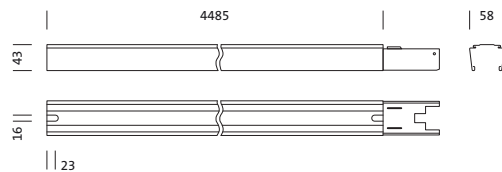

N° de commande: 5TR10370Q | GTIN (EAN): 4039806496386

Description du produit:

Modario®, rail, en tôle d'acier, laqué, blanc brillant, à trois longueurs, longueur: 4.485 mm, largeur: 58 mm, hauteur: 43mm, câblage continu: 7x 2,5mm², avec borne, 7 broches, 2,5mm² max., degré de protection (total): pour un degré de protection IP20, classe de protection (total): classe de protection I (mise à la terre), marquage: CE, ENEC 10, VDE, norme: EN 60598, unité d'emballage: 1 pièce

Pds (kg): 6,0
GTIN (EAN): 4039806496386

N° de commande: 5TR10370Q | GTIN (EAN): 4039806496386

Description technique détaillée:

Données caractéristiques

- Type de produit: module bandeau lumineux (TS)
- Nom du produit: Modario®
- N° de commande: 5TR10370Q

Matière, Couleur

- rail: tôle d'acier, laqué, blanc brillant, à trois longueurs
- Spécification de couleur: blanc brillant

Montage

- Type de montage, emplacement de montage: montage en suspension, en saillie, au plafond
- Agencement: disposition simple/bande
- Supplément: approprié uniquement pour une installation à l'intérieur

Raccordement électrique

- Raccordement: borne, 7 broches, 2,5mm² max.
- Câblage continu: 7x 2,5mm²

Dimensions, Poids

- Dimension du système: 15x SE
- Longueur: 4485mm
- Largeur: 58mm
- Hauteur: 43mm
- Distance entre les points de fixation: 3,5m max.
- Poids: 6,0kg