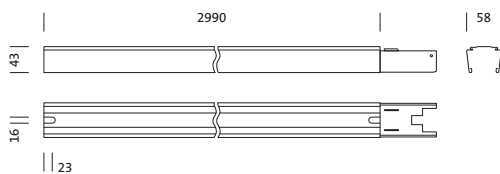

N° de commande: 5TR10270Q | GTIN (EAN): 4039806496287

Description du produit:

Modario®, rail, en tôle d'acier, laqué, blanc brillant, à deux longueurs, longueur: 2.990 mm, largeur: 58 mm, hauteur: 43mm, câblage continu: 7x 2,5mm², avec borne, 7 broches, 2,5mm² max., degré de protection (total): pour un degré de protection IP20, classe de protection (total): classe de protection I (mise à la terre), marquage: CE, ENEC 10, VDE, norme: EN 60598, unité d'emballage: 1 pièce

Pds (kg): 4,0
GTIN (EAN): 4039806496287