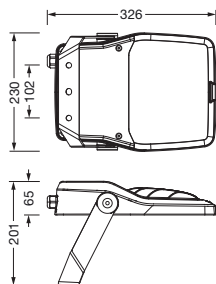

N° de commande: 5XA7763A4A1A | GTIN (EAN): 4058352670194

Description du produit:

Floodlight FL 21 micro, projecteur diffusant, orientation de la lumière primaire avec lentille, en PMMA, cache d'éclairage primaire: plaque de protection, en verre de sécurité trempé, transparent, répartition de la lumière: PL43, diffusion de lumière: direct distribution, type de pose: en saillie, LED, High Power LED, flux lumineux assigné: 4.750lm, rendement lumineux: 124lm/W, température de couleur: 740, température de couleur: 4000K, commande: Temp-Guard, avec borne, 6 broches, raccordement au secteur: 220..240V, AC, 50/60Hz, début de la durée de vie: 38W, boîtier de luminaire, en aluminium coulé sous pression, thermolaqué, fer micacé Siteco® (DB 702S), catégorie de corrosivité C5 mid selon DIN EN ISO 12944, remplacement non destructif du joint, étrier de fixation, en acier, galvanisé, thermolaqué, fer micacé Siteco® (DB 702S), ON/OFF, degré de protection (total): IP66, classe de protection (total): classe de protection I (mise à la terre), marquage: CE, ENEC, VDE, symbole de protection: D, résistance aux chocs: IK07, température ambiante de fonctionnement admissible: -40..+40°C, température ambiante de fonctionnement admissible pour des applications à l'extérieur: -40..+50°C, norme: DIN EN 12944, conformité LABS testée selon VDMA 24364:2018-05, unité d'emballage: 1 pièce

Composants: LED
 Pds (kg): 3,2
 GTIN (EAN): 4058352670194

N° de commande: 5XA7763A4A1A | GTIN (EAN): 4058352670194

Description technique détaillée:

Données caractéristiques

- Type de produit: projecteur diffusant
- Nom du produit: Floodlight FL 21 micro
- N° de commande: 5XA7763A4A1A

- Raccordement: borne, 6 broches
- Tension nominale: 220..240V, 50/60Hz, AC
- Résistance aux ondes de surtension: 10kV 1,2/50µs

Dimensions, Poids

- Poids: 3,2kg

Durée de vie

- Durée de vie assignée: 100000h (L96/B10) à TA = 25°C