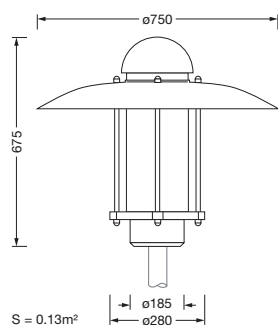

Il est obligatoire de respecter les instructions de montage lors de la planification et de l'installation de l'installation électrique (à trouver sur www.siteco.com)

Tolérances liées aux données thermiques, électriques et photométriques selon IEC 62722

Situation 27.04.2024 - Sous réserve de modifications techniques et d'erreurs - Assurez-vous d'avoir toujours la dernière version -