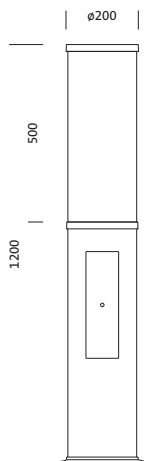

N° de commande: 5XA5285EF14H | GTIN (EAN): 4058352636244

Description du produit:

City-Light 120 iQ, borne d'éclairage, module 540 iQ-SR, orientation de la lumière primaire avec réflecteur à facettes 3 zones, en plastique, recouvert argent, haute brillance, structuré, cache d'éclairage primaire: cache, en PMMA, transparent, répartition de la lumière: ST1.2a, caractéristique d'éclairage primaire: asymétrique, LED, High Power LED, flux lumineux assigné: 1.540lm, rendement lumineux: 147lm/W, température de couleur: 730, température de couleur: 3000K, ballast: BE iQ, commande: Auto-Match, Temp-Guard, Lumen-Switch, Night-Set, Smart-Wire, Light-Fading, Desk-Remote (lecture et réglage sans fil et sans tension des fonctions iQ dans l'atelier via la fonction NFC/RFID optimisée pour l'application), commande de flux lumineux constant optimisée (CLO 2.0), Street-Remote, gradation logarithmique par défaut, avec borne, 6 broches, 2,5mm² max., raccordement au secteur: 230..240V, AC, 50/60Hz, début de la durée de vie: 11W, fin de la durée de vie: 11W, réduction: 5W, boîtier de luminaire, cylindrique, en profilé d'aluminium extrudé, laqué, fer micacé Siteco® (DB 702S), longueur: 1.200mm, diamètre: 200mm, module 540 iQ-SR, blanc signalisation (RAL 9016), équipement: standard, degré de protection (total): IP65, classe de protection (total): classe de protection II (double isolation), marquage: CE, ENEC, VDE, unité d'emballage: 1 pièce

Composants:	LED
Pds (kg):	10,8
GTIN (EAN):	4058352636244

N° de commande: 5XA5285EF14H | GTIN (EAN): 4058352636244

Description technique détaillée:

Données caractéristiques

- Type de produit: borne d'éclairage
- Nom du produit: City-Light 120 iQ
- N° de commande: 5XA5285EF14H