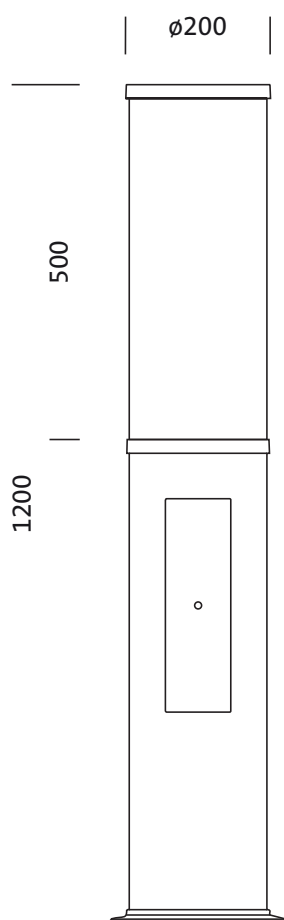

Composants:

- Lampe: avec High Power LED, LED
- Flux lumineux assigné: 1540lm
- Rendement lumineux: 147lm/W
- Température de couleur: 3000K
- Index de rendu des couleurs: IRC > 70
- Température de couleur: 730
- SDCM (Standard Deviation of Colour Matching): MacAdam ≤ 5 SDCM (initial)
- Puissance assignée au début du cycle de vie: 11
- Puissance assignée à la fin du cycle de vie: 11
- Puissance assignée pour 50% de flux lumineux: 5

Dimensions, Poids

- Longueur: 1200mm
- Diamètre: 200mm
- Poids: 10,8kg

Durée de vie

- Durée de vie assignée: 100000h à TA = 25°C

N° de commande: 5XA5285EF14H | GTIN (EAN): 4058352636244

Dimensions:

Il est obligatoire de respecter les instructions de montage lors de la planification et de l'installation de l'installation électrique (à trouver sur www.siteco.com)