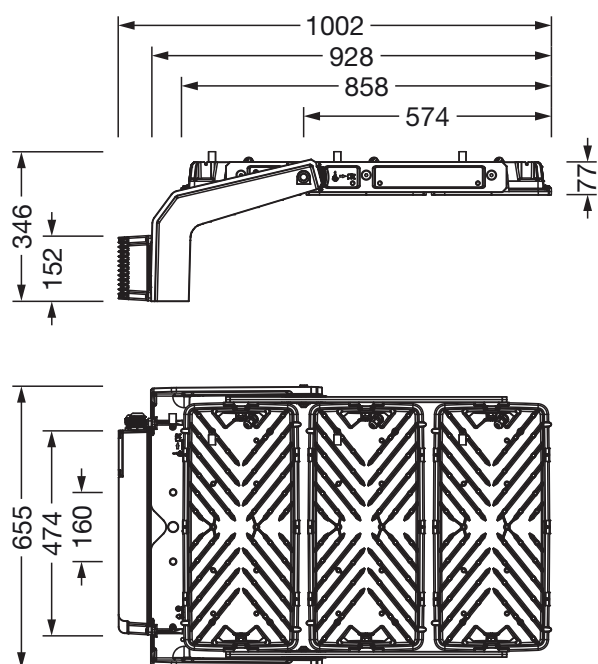

Matière, Couleur

- unité LED: aluminium coulé sous pression, non traité, naturel
- Nombre: 3 pièce
- Spécification de couleur: naturel
- étrier de fixation: aluminium coulé sous pression, non traité, naturel
- Spécification de couleur: naturel
- Cache: plaque de protection en verre de sécurité trempé

Raccordement électrique

- Raccordement: borne, 6 broches, 2,5mm² max.
- Tension nominale: 220..240V/380..400V, 50/60Hz, AC
- Résistance aux ondes de surtension: ligne à terre : 10kV

Dimensions, Poids

- Longueur: 1003mm
- Largeur: 651mm
- Hauteur: 338mm
- Poids: 29,4kg

Émission de lumière

- Émission de lumière: 0% à 0° d'inclinaison

Durée de vie

- Durée de vie assignée: 10000h (L96/B10) à TA = 10°C, 75000h (L80/B10) à TA = 10°C

N° de commande: 5XA779228F01AA | GTIN (EAN): 4058352825563

Dimensions:

Il est obligatoire de respecter les instructions de montage lors de la planification et de l'installation de l'installation électrique (à trouver sur www.siteco.com)

Tolérances liées aux données thermiques, électriques et photométriques selon IEC 62722