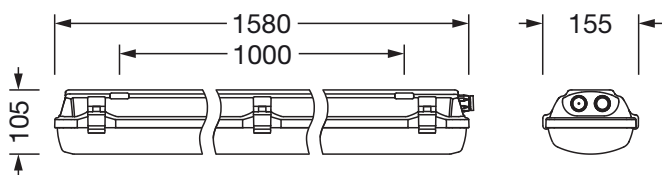

Dimensions, Poids

- Longueur: 1580mm
- Largeur: 155mm
- Hauteur: 105mm
- Distance entre les points de fixation: 1000mm
- Poids: 4,3kg

Durée de vie

- Durée de vie assignée: 70000h (L80/B10) à TA = 25°C

N° de commande: 51FXB27P460A3G | GTIN (EAN): 4058352933619

Dimensions:

Il est obligatoire de respecter les instructions de montage lors de la planification et de l'installation de l'installation électrique (à trouver sur www.siteco.com)

Tolérances liées aux données thermiques, électriques et photométriques selon IEC 62722