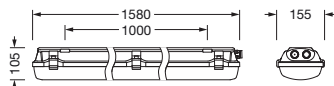

N° de commande: 51FXB27P460A3G | GTIN (EAN): 4058352933619

Description du produit:

Monsun® Ex, luminaire étanche, cache d'éclairage primaire: cache, en PC, stabilisé UV, opale, diffusion de lumière: direct distribution, caractéristique d'éclairage primaire: symétrique, type de pose: en saillie, LED, flux lumineux assigné: 6.750lm, rendement lumineux: 154lm/W, température de couleur: 840, température de couleur: 4000K, ballast: Driver, avec borne, 3+1 broches, 2,5mm² max., câblage continu: 6x 2,5mm², raccordement au secteur: 220..240V, AC, 50/60Hz, puissance assignée: 44W, ballast: élément à batterie autonome, boîtier, en PC, gris clair (RAL 7035), y compris bouchon aveugle, avec 1x presse-étoupe Ex M20 pour diamètre de câble 7 à 12mm avec joint, longueur: 1.580mm, largeur: 155mm, hauteur: 105mm, fermeture de vasque, en acier inoxydable, degré de protection (total): IP66, classe de protection (total): classe de protection I (mise à la terre), marquage: CE, classe d'explosion: zone2,22 II 3G Ex nR IIC T6 GC, II 3D Ex tc IIIC T80°C Dc, résistance aux chocs: IK10, température ambiante de fonctionnement admissible: 0..+40°C, conformité LABS testée selon VDMA 24364:2018-05, contactez votre conseiller commercial avant d'utiliser les luminaires dans des applications avec une exposition chimique peu claire, de grandes variations de température ou une humidité formant de la condensation, unité d'emballage: 1 pièce

IP 66 IK 10

Composants: LED
Pds (kg): 4,3
GTIN (EAN): 4058352933619