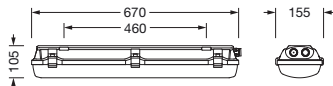

N° de commande: 51FXB27D620A3G | GTIN (EAN): 4058352933527

Description du produit:

Monsun® Ex, luminaire étanche, cache d'éclairage primaire: cache, en PC, stabilisé UV, opale, diffusion de lumière: direct distribution, caractéristique d'éclairage primaire: symétrique, type de pose: en saillie, LED, flux lumineux assigné: 2.250lm, rendement lumineux: 154lm/W, température de couleur: 865, température de couleur: 6500K, ballast: Driver, avec borne, 3+1 broches, 2,5mm² max., câblage continu: 5x 2,5mm², raccordement au secteur: 220..240V, AC, 50/60Hz, puissance assignée: 15W, ballast: élément à batterie autonome, boîtier, en PC, gris clair (RAL 7035), y compris bouchon aveugle, avec 1x presse-étoupe Ex M20 pour diamètre de câble 7 à 12mm avec joint, longueur: 670mm, largeur: 155mm, hauteur: 105mm, fermeture de vasque, en acier inoxydable, degré de protection (total): IP66, classe de protection (total): classe de protection I (mise à la terre), marquage: CE, classe d'explosion: zone2,22 II 3G Ex nR IIC T6 GC, II 3D Ex tc IIIC T80°C Dc, résistance aux chocs: IK10, température ambiante de fonctionnement admissible: 0..+35°C, conformité LABS testée selon VDMA 24364:2018-05, contactez votre conseiller commercial avant d'utiliser les luminaires dans des applications avec une exposition chimique peu claire, de grandes variations de température ou une humidité formant de la condensation, unité d'emballage: 1 pièce

IP 66 IK 10  

Composants: LED
 Pds (kg): 2,4
 GTIN (EAN): 4058352933527

N° de commande: 51FXB27D620A3G | GTIN (EAN): 4058352933527

Description technique détaillée:

Données caractéristiques

- Type de produit: luminaire étanche
- Nom du produit: Monsun® Ex
- N° de commande: 51FXB27D620A3G

Dimensions, Poids

- Longueur: 670mm
- Largeur: 155mm
- Hauteur: 105mm
- Distance entre les points de fixation: 460mm
- Poids: 2,4kg

Durée de vie

- Durée de vie assignée: 70000h (L80/B10) à TA = 25°C

N° de commande: 51FXB27D620A3G | GTIN (EAN): 4058352933527