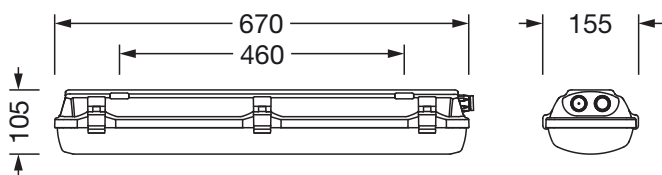

Dimensions, Poids

- Longueur: 670mm
- Largeur: 155mm
- Hauteur: 105mm
- Distance entre les points de fixation: 460mm
- Poids: 2,4kg

Durée de vie

- Durée de vie assignée: 70000h (L80/B10) à TA = 25°C

N° de commande: 51FXB27D620A3G | GTIN (EAN): 4058352933527

Dimensions:

Il est obligatoire de respecter les instructions de montage lors de la planification et de l'installation de l'installation électrique (à trouver sur www.siteco.com)

Tolérances liées aux données thermiques, électriques et photométriques selon IEC 62722