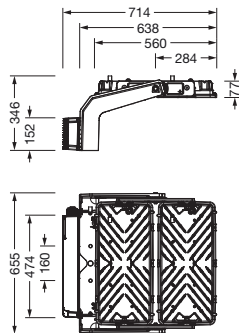

Composants: LED
 Pds (kg): 23,4
 GTIN (EAN): 4058352985939

N° de commande: 5XA779118W01AA | GTIN (EAN): 4058352985939

Description technique détaillée:

Données caractéristiques

- Type de produit: projecteur diffusant
- Nom du produit: Floodlight FL 11 maxi
- N° de commande: 5XA779118W01AA

- Raccordement: borne, 5 broches, 2,5mm² max.
- Tension nominale: 220..240V/380..400V, 50/60Hz, AC
- Résistance aux ondes de surtension: ligne à terre : 10kV

Dimensions, Poids

- Longueur: 713mm
- Largeur: 651mm
- Hauteur: 338mm
- Poids: 23,4kg