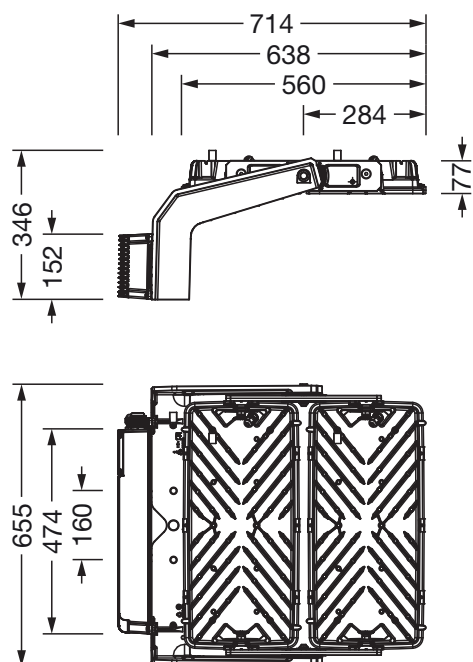

Matière, Couleur

- unité LED: aluminium coulé sous pression, laqué, gris
- Nombre: 2 pièce
- Spécification de couleur: gris
- étrier de fixation: aluminium coulé sous pression, non traité, naturel
- Spécification de couleur: naturel
- Cache: plaque de protection en verre de sécurité trempé

- Raccordement: borne, 5 broches, 2,5mm² max.
- Tension nominale: 220..240V/380..400V, 50/60Hz, AC
- Résistance aux ondes de surtension: ligne à terre : 10kV

Dimensions, Poids

- Longueur: 713mm
- Largeur: 651mm
- Hauteur: 338mm
- Poids: 23,4kg

Émission de lumière

- Émission de lumière: 0% à 0° d'inclinaison

Durée de vie

- Durée de vie assignée: 10000h (L96/B10) à TA = 10°C, 75000h (L80/B10) à TA = 10°C

N° de commande: 5XA779118W01AA | GTIN (EAN): 4058352985939

Dimensions:

Il est obligatoire de respecter les instructions de montage lors de la planification et de l'installation de l'installation électrique (à trouver sur www.siteco.com)

Tolérances liées aux données thermiques, électriques et photométriques selon IEC 62722