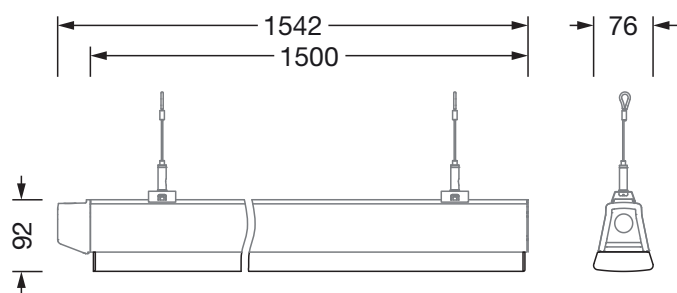

Matière, Couleur

- insert LED Licross®: tôle d'acier, laqué en bande, blanc
- Spécification de couleur: blanc
- Cache: cache en PMMA

Montage

- Type de montage, emplacement de montage: montage par broches, dans le rail Licross®
- Agencement: disposition simple/bande
- Supplément: approprié uniquement pour une installation à l'intérieur

Raccordement électrique

- Raccordement: connecteur mâle, 3 broches, avec sélection de phase
- Tension nominale: 220..240V, 50/60Hz, AC

Dimensions, Poids

- Longueur: 1500mm
- Largeur: 76mm
- Hauteur: 87mm
- Poids: 1,4kg

Durée de vie

- Durée de vie assignée: 100000h (L80/B50) à TA = ta max., 100000h (L85/B50) à TA = 25°C

N° de commande: 51TL1DMN46XG | GTIN (EAN): 4058352051931

Dimensions:

Il est obligatoire de respecter les instructions de montage lors de la planification et de l'installation de l'installation électrique (à trouver sur www.siteco.com)