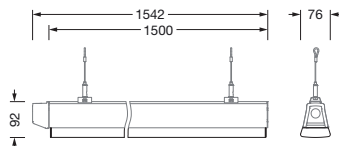

N° de commande: 51TL1DMN46XG | GTIN (EAN): 4058352051931

Description du produit:

Licross® 11 recessed opal MO, élément d'éclairage, en tôle d'acier, laqué en bande, blanc, longueur: 1.500mm, largeur: 76mm, hauteur: 87mm, LED flux lumineux assigné: 4.320lm, température de couleur: 840, ballast: MAR/ARR Multilumen, avec connecteur mâle, 3 broches, avec sélection de phase, raccordement au secteur: 220..240V, AC, 50/60Hz, puissance assignée: 34W, câblage sans halogène, cache d'éclairage primaire: cache, en PMMA, diffusion de lumière: direct avec éclairage du plafond distribution, caractéristique d'éclairage primaire: symétrique, degré de protection (total): IP40, classe de protection (total): classe de protection I (mise à la terre), marquage: CE, ENEC, VDE, UKCA, symbole de protection: D pour utilisation dans un environnement sans exposition à la poussière conductible avec accessoires adaptés, résistance aux chocs: IK06, température ambiante admissible à l'intérieur: -35..+50°C, conforme aux exigences de l'IFS (International Featured Standards) pour la sécurité et la qualité dans l'industrie alimentaire, en cas de pose en saillie au plafond, réduction de la température ambiante maximale admissible de 5°C, unité d'emballage: 1 pièce

Composants:	LED
Pds (kg):	1,4
GTIN (EAN):	4058352051931