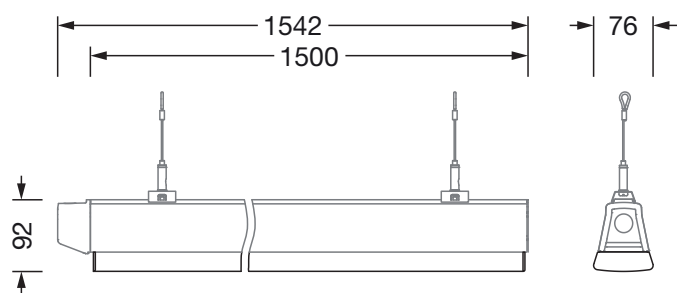

Matière, Couleur

- insert LED Licross®: tôle d'acier, laqué en bande, blanc
- Spécification de couleur: blanc
- Cache: cache en PMMA

Montage

- Type de montage, emplacement de montage: montage par broches, dans le rail Licross®
- Agencement: disposition simple/bande
- Supplément: approprié uniquement pour une installation à l'intérieur

Raccordement électrique

- Raccordement: connecteur mâle, 5 broches, avec sélection de phase
- Tension nominale: 220..240V, 50/60Hz, AC

Dimensions, Poids

- Longueur: 1500mm
- Largeur: 76mm
- Hauteur: 87mm
- Poids: 1,4kg

Durée de vie

- Durée de vie assignée: 100000h (L80/B50) à TA = ta max., 100000h (L85/B50) à TA = 25°C

N° de commande: 51TL1DDN46XM | GTIN (EAN): 4058352049815

Dimensions:

Il est obligatoire de respecter les instructions de montage lors de la planification et de l'installation de l'installation électrique (à trouver sur www.siteco.com)