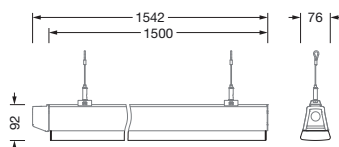

N° de commande: 51TL1DDN46XM | GTIN (EAN): 4058352049815

Description du produit:

Licross® 11 recessed opal HO, élément d'éclairage, en tôle d'acier, laqué en bande, blanc, longueur: 1.500mm, largeur: 76mm, hauteur: 87mm, LED flux lumineux assigné: 6.320lm, température de couleur: 840, ballast: DALI 2, avec connecteur mâle, 5 broches, avec sélection de phase, raccordement au secteur: 220..240V, AC, 50/60Hz, puissance assignée: 34W, câblage sans halogène, cache d'éclairage primaire: cache, en PMMA, diffusion de lumière: direct avec éclairage du plafond distribution, caractéristique d'éclairage primaire: symétrique, degré de protection (total): IP40, classe de protection (total): classe de protection I (mise à la terre), marquage: CE, ENEC, VDE, UKCA, symbole de protection: D pour utilisation dans un environnement sans exposition à la poussière conductible avec accessoires adaptés, résistance aux chocs: IK06, température ambiante admissible à l'intérieur: -25..+45°C, conforme aux exigences de l'IFS (International Featured Standards) pour la sécurité et la qualité dans l'industrie alimentaire, en cas de pose en saillie au plafond, réduction de la température ambiante maximale admissible de 5°C, conformité LABS testée selon VDMA 24364:2018-05, unité d'emballage: 1 pièce

Composants:	LED
Pds (kg):	1,4
GTIN (EAN):	4058352049815