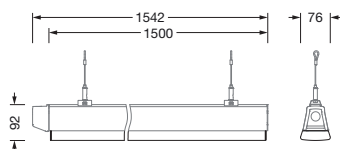

N° de commande: 51TL1DDN46XG | GTIN (EAN): 4058352049792

Description du produit:

Licross® 11 recessed opal MO, élément d'éclairage, en tôle d'acier, laqué en bande, blanc, longueur: 1.500mm, largeur: 76mm, hauteur: 87mm, LED flux lumineux assigné: 6.320lm, température de couleur: 840, ballast: DALI 2, avec connecteur mâle, 5 broches, avec sélection de phase, raccordement au secteur: 220..240V, AC, 50/60Hz, puissance assignée: 35W, câblage sans halogène, cache d'éclairage primaire: cache, en PMMA, diffusion de lumière: direct avec éclairage du plafond distribution, caractéristique d'éclairage primaire: symétrique, degré de protection (total): IP40, classe de protection (total): classe de protection I (mise à la terre), marquage: CE, ENEC, VDE, UKCA, symbole de protection: D pour utilisation dans un environnement sans exposition à la poussière conductible avec accessoires adaptés, résistance aux chocs: IK06, température ambiante admissible à l'intérieur: -25..+40°C, conforme aux exigences de l'IFS (International Featured Standards) pour la sécurité et la qualité dans l'industrie alimentaire, en cas de pose en saillie au plafond, réduction de la température ambiante maximale admissible de 5°C, conformité LABS testée selon VDMA 24364:2018-05, unité d'emballage: 1 pièce

Composants:	LED
Pds (kg):	1,4
GTIN (EAN):	4058352049792