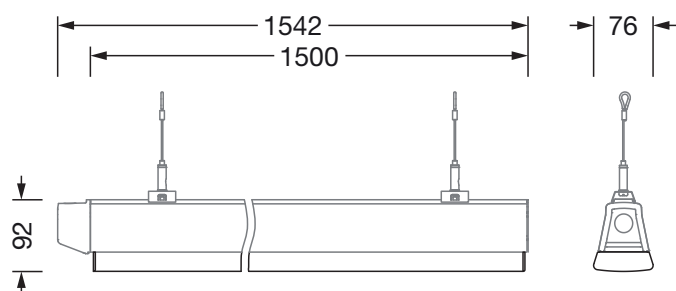

Matière, Couleur

- insert LED Licross®: tôle d'acier, laqué en bande, blanc
- Spécification de couleur: blanc
- Cache: cache en PMMA

Montage

- Type de montage, emplacement de montage: montage par broches, dans le rail Licross®
- Agencement: disposition simple/bande
- Supplément: approprié uniquement pour une installation à l'intérieur

Raccordement électrique

- Raccordement: connecteur mâle, 5 broches, avec sélection de phase
- Tension nominale: 220..240V, 50/60Hz, AC

Dimensions, Poids

- Longueur: 1500mm
- Largeur: 76mm
- Hauteur: 87mm
- Poids: 1,4kg

Durée de vie

- Durée de vie assignée: 100000h (L80/B50) à TA = ta max., 100000h (L85/B50) à TA = 25°C

N° de commande: 51TL1DDN46XG | GTIN (EAN): 4058352049792

Dimensions:

Il est obligatoire de respecter les instructions de montage lors de la planification et de l'installation de l'installation électrique (à trouver sur www.siteco.com)