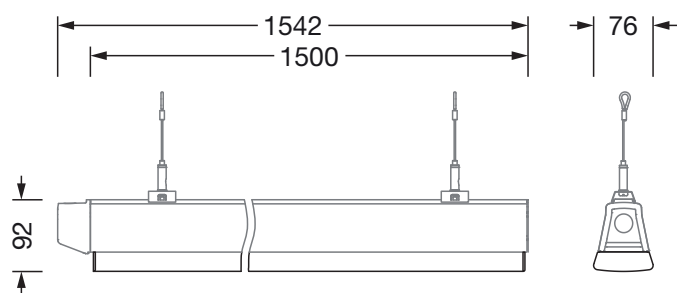

Matière, Couleur

- insert LED Licross®: tôle d'acier, laqué en bande, blanc
- Spécification de couleur: blanc
- Cache: cache en PMMA

Montage

- Type de montage, emplacement de montage: montage par broches, dans le rail Licross®
- Agencement: disposition simple/bande
- Supplément: approprié uniquement pour une installation à l'intérieur

Raccordement électrique

- Raccordement: connecteur mâle, 3 broches, avec sélection de phase
- Tension nominale: 220..240V, 50/60Hz, AC

Dimensions, Poids

- Longueur: 1500mm
- Largeur: 76mm
- Hauteur: 87mm
- Poids: 1,4kg

Durée de vie

- Durée de vie assignée: 100000h (L80/B50) à TA = ta max., 100000h (L85/B50) à TA = 25°C

N° de commande: 51TL1DMN495G | GTIN (EAN): 4058352055236

Dimensions:

Il est obligatoire de respecter les instructions de montage lors de la planification et de l'installation de l'installation électrique (à trouver sur www.siteco.com)