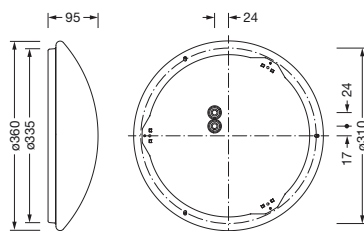

N° de commande: 5PJDN11EB1G30B | GTIN (EAN): 4069025155863

Description du produit:

Rondel 31, applique murale et plafonnier, cache d'éclairage primaire: vasque, en PMMA, diffusion de lumière: direct distribution, caractéristique d'éclairage primaire: symétrique, type de pose: en saillie, LED, flux lumineux assigné: 3.000lm, rendement lumineux: 121lm/W, température de couleur: 830/840, température de couleur: 3000/4000K, ballast: DALI 2, Multilumen, avec borne, 3+2 broches, 2,5mm² max., raccordement au secteur: 230V, AC, 50/60Hz, puissance assignée: 24W, boîtier de luminaire, rond, en acier, blanc, diamètre: 360mm, hauteur: 95mm, degré de protection (total): IP40, classe de protection (total): classe de protection I (mise à la terre), marquage: CE, résistance aux chocs: IK02, température ambiante de fonctionnement admissible: -20..+25°C, unité d'emballage: 1 pièce

IP 40

Composants:	LED
Pds (kg):	1,0
GTIN (EAN):	4069025155863