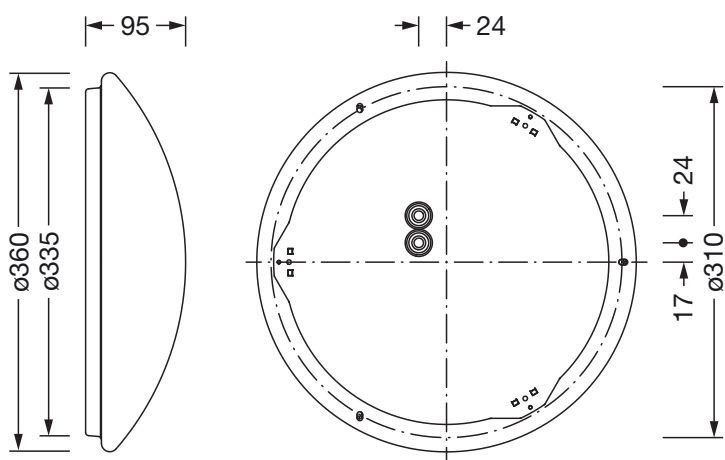

N° de commande: 5PJDN11EB1G30B | GTIN (EAN): 4069025155863

Dimensions:

Il est obligatoire de respecter les instructions de montage lors de la planification et de l'installation de l'installation électrique (à trouver sur www.siteco.com)

Tolérances liées aux données thermiques, électriques et photométriques selon IEC 62722

Situation 14.02.2026 - Sous réserve de modifications techniques et d'erreurs - Assurez-vous d'avoir toujours la dernière version -