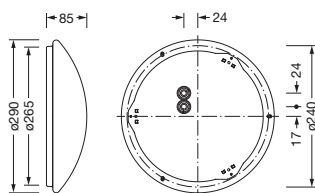

N° de commande: 5PJDN11MA1G20B | GTIN (EAN): 4069025155900

Description du produit:

Rondel 31, applique murale et plafonnier, cache d'éclairage primaire: vasque, en PMMA, diffusion de lumière: direct distribution, caractéristique d'éclairage primaire: symétrique, type de pose: en saillie, LED, flux lumineux assigné: 2.500lm, rendement lumineux: 120lm/W, température de couleur: 830/840, température de couleur: 3000/4000K, ballast: MAR/ARR Multilumen, avec borne, 3 broches, 2,5mm² max., raccordement au secteur: 230V, AC, 50/60Hz, puissance assignée: 20W, boîtier de luminaire, rond, en acier, blanc, diamètre: 290mm, hauteur: 85mm, degré de protection (total): IP40, classe de protection (total): classe de protection I (mise à la terre), marquage: CE, résistance aux chocs: IK02, température ambiante de fonctionnement admissible: -20..+25°C, unité d'emballage: 1 pièce

IP 40  

Composants:	LED
Pds (kg):	0,8
GTIN (EAN):	4069025155900

N° de commande: 5PJDN11MA1G20B | GTIN (EAN): 4069025155900

Description technique détaillée:

Données caractéristiques

- Type de produit: applique murale et plafonnier
- Nom du produit: Rondel 31
- N° de commande: 5PJDN11MA1G20B

Système d'éclairage | Équipement | Ballast

Composant 1

Technologie d'éclairage:

- Cache: vasque
- Angle de réflexion: 120°
- Symétrie: distribution symétrique
- Diffusion de lumière: distribution directe

- Raccordement: borne, 3 broches, 2,5mm² max.
- Tension nominale: 230V, 50/60Hz, AC

Dimensions, Poids

- Diamètre: 290mm
- Hauteur: 85mm
- Poids: 0,8kg

Durée de vie

- Durée de vie assignée: 50000h (L80/B10) à TA = 25°C