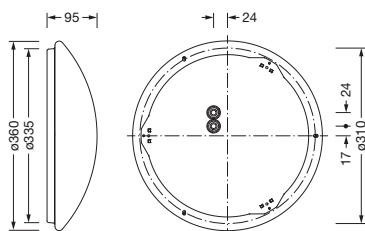

N° de commande: 5PJDN11MB1G30B | GTIN (EAN): 4069025155924

Description du produit:

Rondel 31, applique murale et plafonnier, cache d'éclairage primaire: vasque, en PMMA, diffusion de lumière: direct distribution, caractéristique d'éclairage primaire: symétrique, type de pose: en saillie, LED, flux lumineux assigné: 3.000lm, rendement lumineux: 120lm/W, température de couleur: 830/840, température de couleur: 3000/4000K, ballast: MAR/ARR Multilumen, avec borne, 3 broches, 2,5mm² max., raccordement au secteur: 230V, AC, 50/60Hz, puissance assignée: 21W, boîtier de luminaire, rond, en acier, blanc, diamètre: 360mm, hauteur: 95mm, degré de protection (total): IP40, classe de protection (total): classe de protection I (mise à la terre), marquage: CE, résistance aux chocs: IK02, température ambiante de fonctionnement admissible: -20..+25°C, unité d'emballage: 1 pièce

IP 40  

Composants:	LED
Pds (kg):	1,3
GTIN (EAN):	4069025155924

N° de commande: 5PJDN11MB1G30B | GTIN (EAN): 4069025155924

Description technique détaillée:

Données caractéristiques

- Type de produit: applique murale et plafonnier
- Nom du produit: Rondel 31
- N° de commande: 5PJDN11MB1G30B

- Raccordement: borne, 3 broches, 2,5mm² max.
- Tension nominale: 230V, 50/60Hz, AC

Dimensions, Poids

- Diamètre: 360mm
- Hauteur: 95mm
- Poids: 1,3kg

Durée de vie

- Durée de vie assignée: 50000h (L80/B10) à TA = 25°C